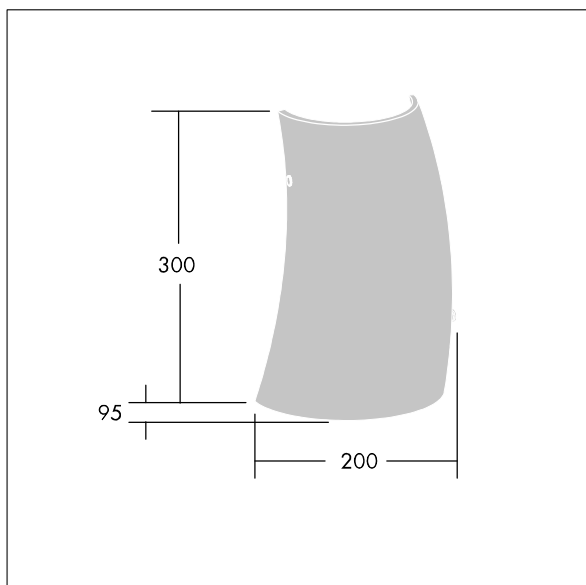

96642919 LYRIC DECO LED1550-830 HFI-X MWA-R OP

Stylové, zakřivené, trubkové nástěnná LED svítidlo s stmívatelný předřadník DALI. Elektrická Třída ochrany I, krytí IP20. Difuzor: opálová sklo. Dodáváno s LED zdroji v barve 3000K.

Rozměry: 200 x 95 x 300 mm
 Příkon svítidla: 12,4 W
 Světelný tok: 1550 lm
 Světelný výkon svítidel: 125 lm/W
 Hmotnost: 1,4 kg

TLG_LYRD_F_WALLPDB.jpg

TLG_LYRD_M_DX_AP.wmf

Tento výrobek obsahuje světelný zdroj s třídou energetické účinnosti C.