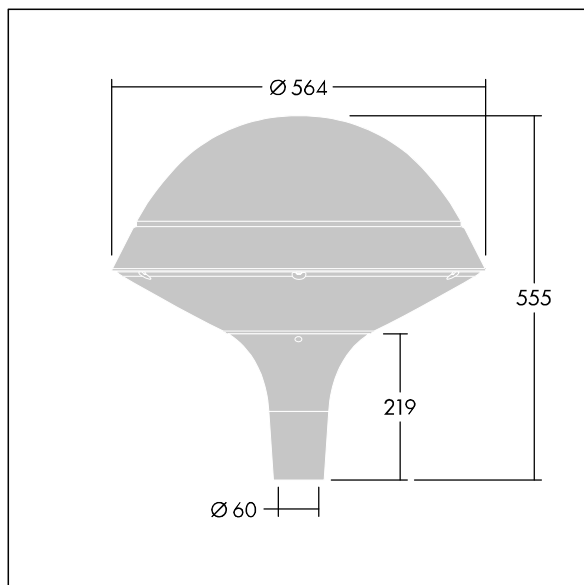

Plurio

Plurio Direct: dekorativní LED svítidlo instalované na vrch sloupu s vyzářovací charakteristikou radiálně symetrický. LED předřadník s 18 LED napájenými proudem 1,05A. Elektrická Třída ochrany II, IP66, IK08. Základna: odlévaný hliník, práškově nanášený stříbrno-šedá. Vrchní kryt: kruhový tvar, hliník, texturovaný stříbrno-šedá. Difuzor: stabilizovaný vůči UV záření, čirý polykarbonát s hranoly pro ochranu proti oslňování. Přímá optika na základě čočky s interním reflektorem. Vybaveno 50% redukcí výkonu, pro období 3 hodiny před a 5 hodin po půlnoci, která může být deaktivována při instalaci, díky snadno přístupnému spínači. Dodáváno s LED zdroji v barvě 4000K. Montáž na vrch sloupu Ø60mm.

Emise světla směrem vzhůru nižší než 1%.

Rozměry: Ø564 x 555 mm
 Příkon svítidla: 60 W
 Světelný tok: 6645 lm
 Světelný výkon svítidel: 111 lm/W
 Hmotnost: 9,5 kg
 Scx: 0.191 m²

TLG_PLRL_F_DRC_GY.jpg

TLG_PLRL_M_DRC_T60.wmf