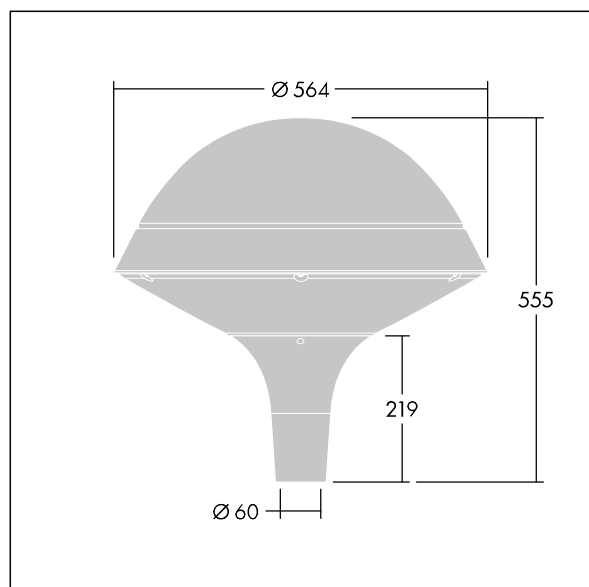

### Plurio

Plurio Direct: dekorativní LED svítidlo instalované na vrch sloupu s vyzářovací charakteristikou radiálně symetrický. LED předřadník s 18 LED napájenými proudem 1,05A. Elektrická Třída ochrany II, IP66, IK08. Základna: odlévaný hliník, práškově nanášený stříbrno-šedá. Vrchní kryt: kruhový tvar, hliník, texturovaný stříbrno-šedá. Difuzor: stabilizovaný vůči UV záření, čirý polykarbonát s hranoly pro ochranu proti oslňování. Přímá optika na základě čočky s interním reflektorem. Vybaveno 50% redukcí výkonu, pro období 3 hodiny před a 5 hodin po půlnoci, která může být deaktivována při instalaci, díky snadno přístupnému spínači. Dodáváno s LED zdroji v barvě 4000K. Montáž na vrch sloupu Ø60mm.

Emise světla směrem vzhůru nižší než 1%.

Rozměry: Ø564 x 555 mm  
 Příkon svítidla: 60 W  
 Světelný tok: 6645 lm  
 Světelný výkon svítidel: 111 lm/W  
 Hmotnost: 9,5 kg  
 Scx: 0.191 m<sup>2</sup>

TLG\_PLRL\_F\_DRC\_GY.jpg