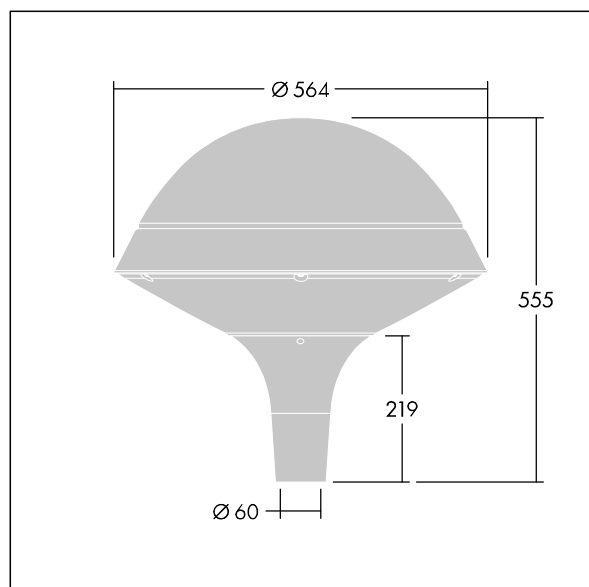

Plurio

Plurio Direct: dekorativní LED svítidlo instalované na vrch sloupu s vyzářovací charakteristikou radiálně symetrický. LED předřadník s 18 LED napájenými proudem 1,05A. Elektrická Třída ochrany I, IP66, IK08. Základna: odlévaný hliník, práškově nanášený stříbrno-šedá. Vrchní kryt: kruhový tvar, hliník, texturovaný stříbrno-šedá. Difuzor: stabilizovaný vůči UV záření, čirý polykarbonát s hranoly pro ochranu proti oslňování. Přímá optika na základě čočky s interním reflektorem. Vybaveno 50% redukcí výkonu, pro období 3 hodiny před a 5 hodin po půlnoci, která může být deaktivována při instalaci, díky snadno přístupnému spínači. Dodáváno s LED zdroji v barvě 4000K. Montáž na vrch sloupu Ø60mm.

Emise světla směrem vzhůru nižší než 1%.

Rozměry: Ø564 x 555 mm
 Příkon svítidla: 60 W
 Světelný tok: 6645 lm
 Světelný výkon svítidel: 111 lm/W
 Hmotnost: 9,5 kg
 Scx: 0.191 m²

TLG_PLRL_F_DRC_GY.jpg

TLG_PLRL_M_DRC_T60.wmf