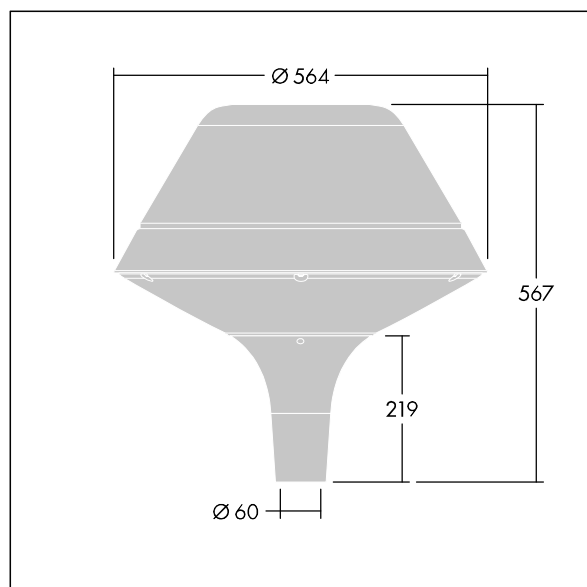

### Plurio

Plurio Direct: dekorativní LED svítidlo instalované na vrch sloupu s vyzářovací charakteristikou radiálně symetrický. LED předřadník s 18 LED napájenými proudem 1,05A. Elektrická Třída ochrany II, IP66, IK08. Základna: odlévaný hliník, práškově nanášený stříbrno-šedá. Vrchní kryt: originál tvar, hliník, texturovaný stříbrno-šedá. Difuzor: stabilizovaný vůči UV záření, čirý polykarbonát s hranoly pro ochranu proti oslňování. Přímá optika na základě čočky s interním reflektorem. Vybaveno 50% redukcí výkonu, pro období 3 hodiny před a 5 hodin po půlnoci, která může být deaktivována při instalaci, díky snadno přístupnému spínači. Dodáváno s LED zdroji v barvě 4000K. Montáž na vrch sloupu Ø60mm.

Emise světla směrem vzhůru nižší než 1%.

Rozměry: Ø564 x 567 mm  
 Příkon svítidla: 60 W  
 Světelný tok: 6645 lm  
 Světelný výkon svítidel: 111 lm/W  
 Hmotnost: 9,5 kg  
 Scx: 0.199 m<sup>2</sup>

TLG\_PLRL\_F\_DOC\_GY.jpg