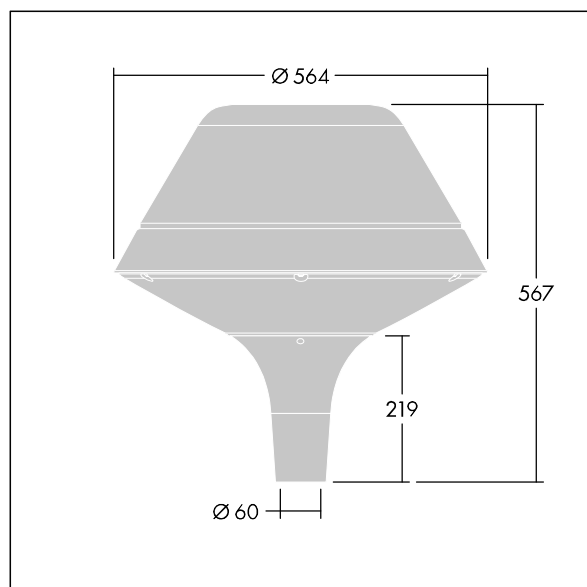

Plurio

Plurio Direct: dekorativní LED svítidlo instalované na vrch sloupu s vyzářovací charakteristikou radiálně symetrický. LED předřadník s 18 LED napájenými proudem 1,05A. Elektrická Třída ochrany II, IP66, IK08. Základna: odlévaný hliník, práškově nanášený stříbrno-šedá. Vrchní kryt: originál tvar, hliník, texturovaný stříbrno-šedá. Difuzor: stabilizovaný vůči UV záření, čirý polykarbonát s hranoly pro ochranu proti oslňování. Přímá optika na základě čočky s interním reflektorem. Vybaveno 50% redukcí výkonu, pro období 3 hodiny před a 5 hodin po půlnoci, která může být deaktivována při instalaci, díky snadno přístupnému spínači. Dodáváno s LED zdroji v barvě 4000K. Montáž na vrch sloupu Ø60mm.

Emise světla směrem vzhůru nižší než 1%.

Rozměry: Ø564 x 567 mm
 Příkon svítidla: 60 W
 Světelný tok: 6645 lm
 Světelný výkon svítidel: 111 lm/W
 Hmotnost: 9,5 kg
 Scx: 0.199 m²

TLG_PLRL_F_DOC_GY.jpg

TLG_PLRL_M_DOC_T60.wmf