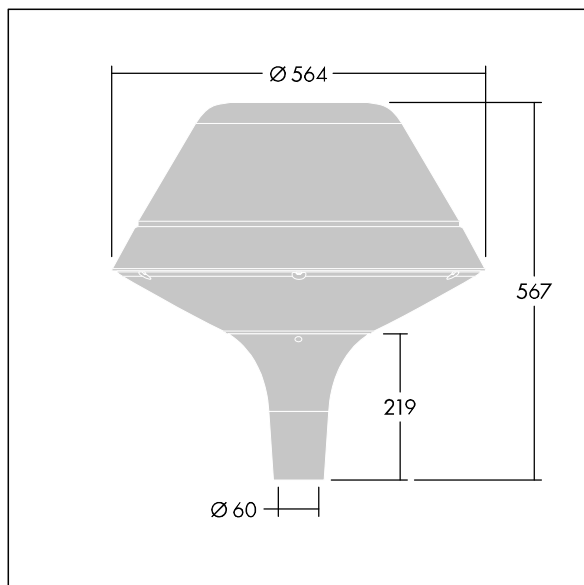

### Plurio

Plurio Direct: dekorativní LED svítidlo instalované na vrch sloupu s vyzářovací charakteristikou radiálně symetrický. LED předřadník s 18 LED napájenými proudem 1,05A. Elektrická Třída ochrany I, IP66, IK08. Základna: odlévaný hliník, práškově nanášený stříbrno-šedá. Vrchní kryt: originál tvar, hliník, texturovaný stříbrno-šedá. Difuzor: stabilizovaný vůči UV záření, čirý polykarbonát s hranoly pro ochranu proti oslňování. Přímá optika na základě čočky s interním reflektorem. Vybaveno 50% redukcí výkonu, pro období 3 hodiny před a 5 hodin po půlnoci, která může být deaktivována při instalaci, díky snadno přístupnému spínači. Dodáváno s LED zdroji v barvě 4000K. Montáž na vrch sloupu Ø60mm.

Emise světla směrem vzhůru nižší než 1%.

Rozměry: Ø564 x 567 mm  
 Příkon svítidla: 60 W  
 Světelný tok: 6645 lm  
 Světelný výkon svítidel: 111 lm/W  
 Hmotnost: 9,5 kg  
 Scx: 0.199 m<sup>2</sup>

TLG\_PLRL\_F\_DOC\_GY.jpg