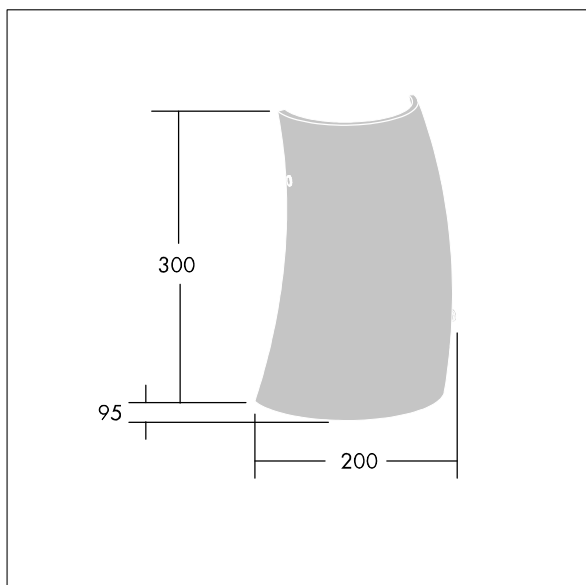

## 96642771 LYRIC DECO LED1550-830 HF MWA-R OP

Stylové, zakřivené, trubkové nástěnná LED svítidlo s předřadník se stálým výstupem. Elektrická Třída ochrany I, krytí IP20. Difuzor: opálová sklo. Dodáváno s LED zdroji v barve 3000K.

Rozměry: 200 x 95 x 300 mm  
 Příkon svítidla: 12,4 W  
 Světelný tok: 1550 lm  
 Světelný výkon svítidel: 125 lm/W  
 Hmotnost: 1,4 kg

TLG\_LYRD\_F\_WALLPDB.jpg

TLG\_LYRD\_M\_DX\_AP.wmf

Tento výrobek obsahuje světelný zdroj s třídou energetické účinnosti C.