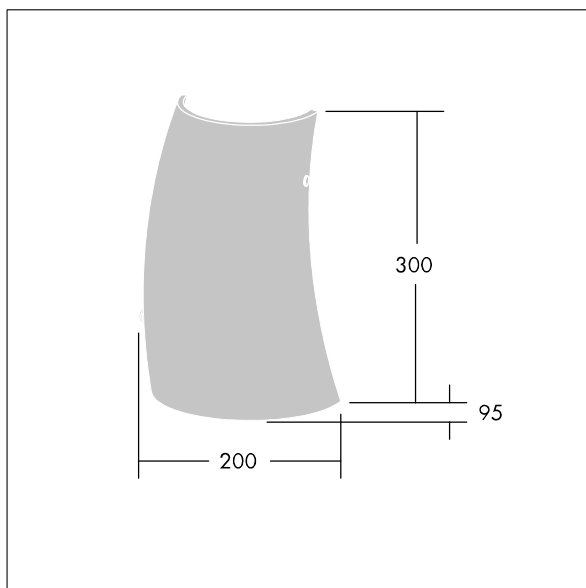

96642768 LYRIC DECO LED1550-840 HF MWA-L OP

Stylové, zakřivené, trubkové nástěnná LED svítidlo s předřadník se stálým výstupem. Elektrická Třída ochrany I, krytí IP20. Difuzor: opálová sklo. Dodáváno s LED zdroji v barvě 4000K.

Rozměry: 200 x 95 x 300 mm
 Příkon svítidla: 12,4 W
 Světelný tok: 1550 lm
 Světelný výkon svítidel: 125 lm/W
 Hmotnost: 1,4 kg

TLG_LYRD_F_WALLPDB.jpg

TLG_LYRD_M_DX_AP02.wmf

Tento výrobek obsahuje světelný zdroj s třídou energetické účinnosti C.