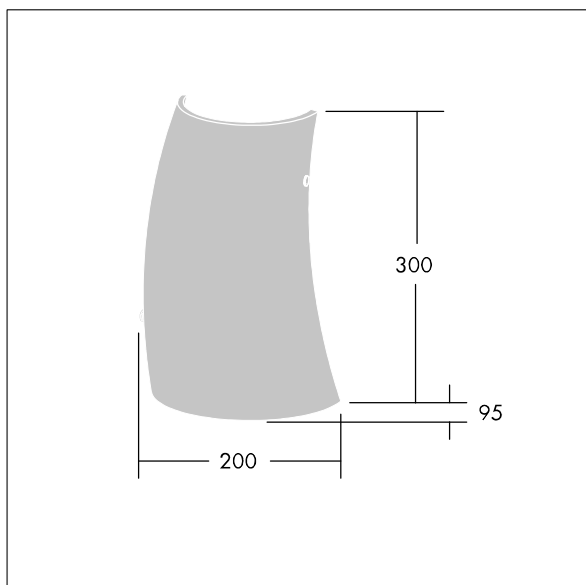

## 96642768 LYRIC DECO LED1550-840 HF MWA-L OP

Stylové, zakřivené, trubkové nástěnná LED svítidlo s předřadník se stálým výstupem. Elektrická Třída ochrany I, krytí IP20. Difuzor: opálová sklo. Dodáváno s LED zdroji v barvě 4000K.

Rozměry: 200 x 95 x 300 mm  
 Příkon svítidla: 12,4 W  
 Světelný tok: 1550 lm  
 Světelný výkon svítidel: 125 lm/W  
 Hmotnost: 1,4 kg

TLG\_LYRD\_F\_WALLPDB.jpg

TLG\_LYRD\_M\_DX\_AP02.wmf

Tento výrobek obsahuje světelný zdroj s třídou energetické účinnosti C.