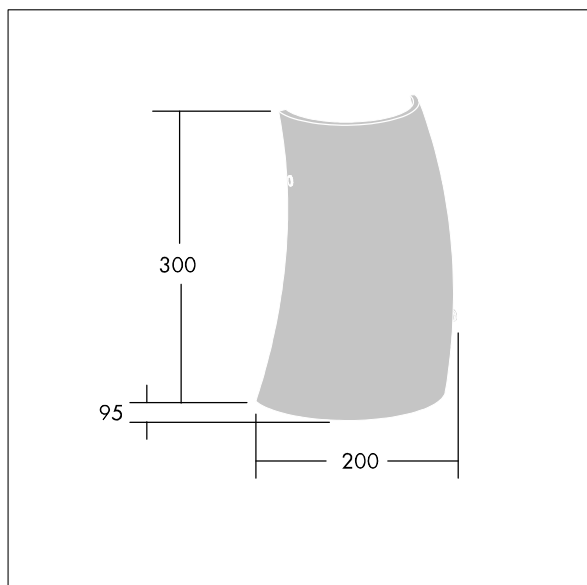

96642767 LYRIC DECO LED1550-840 HF MWA-R OP

Stylové, zakřivené, trubkové nástěnná LED svítidlo s předřadník se stálým výstupem. Elektrická Třída ochrany I, krytí IP20. Difuzor: opálová sklo. Dodáváno s LED zdroji v barvě 4000K.

Rozměry: 200 x 95 x 300 mm
 Příkon svítidla: 12,4 W
 Světelný tok: 1550 lm
 Světelný výkon svítidel: 125 lm/W
 Hmotnost: 1,4 kg

TLG_LYRD_F_WALLPDB.jpg

TLG_LYRD_M_DX_AP.wmf

Tento výrobek obsahuje světelný zdroj s třídou energetické účinnosti C.