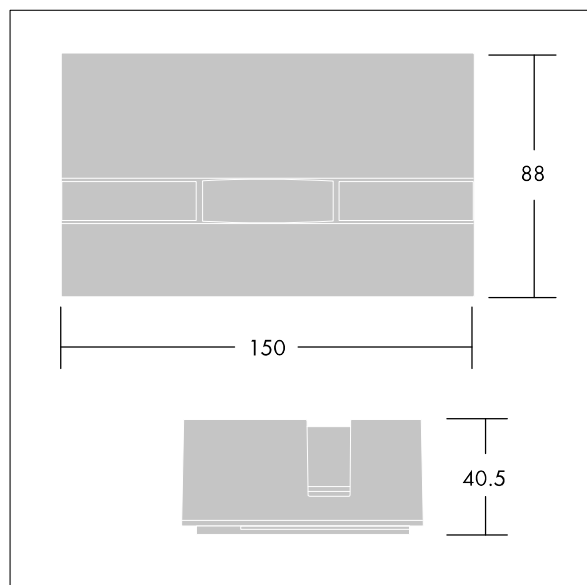

Rozměry: 150 x 90 x 40 mm

Příkon svítidla: 4,7 W

Světelný tok: 200 lm

Světelný výkon svítidel: 43 lm/W

Hmotnost: 0,71 kg

TLG_VIOO_F_PDB.jpg

TLG_VIOO_M_LD1.wmf

Tento výrobek obsahuje světelný zdroj s třídou energetické účinnosti F.