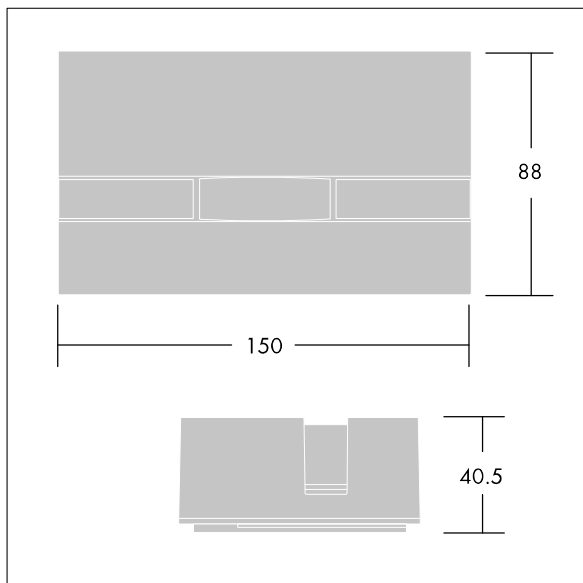

Rozměry: 150 x 90 x 40 mm

Příkon svítidla: 4,7 W

Světelný tok: 200 lm

Světelný výkon svítidel: 43 lm/W

Hmotnost: 0,71 kg

TLG\_VIOO\_F\_PDB.jpg

TLG\_VIOO\_M\_LD1.wmf

Tento výrobek obsahuje světelný zdroj s třídou energetické účinnosti F.