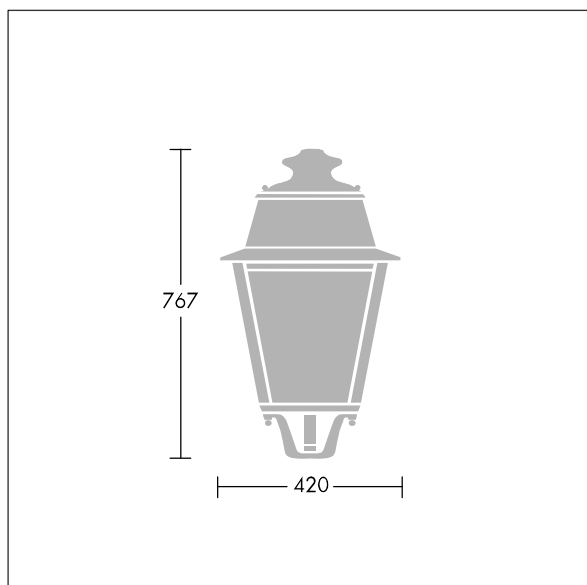

## EP 145

Svítilno ve stylu 19. století na vrchol sloupu s 24 LED napájenými 350mA s optikou Pro ulice a pohodlí. Elektrická Třída ochrany II, IP66, IK08. Těleso: nerezová ocel, barvený černá (odstín blíží se RAL9005). Vrchní kryt: GRP/polyester, povrchová úprava černá (odstín blíží se RAL9005). Difuzor: tloušťka 5mm tvrzené sklo. Zapojení předem s kabelem o délce 5m Dodáváno s LED zdroji v barvě 3000K

Rozměry: 420 x 420 x 767 mm

Příkon svítidla: 28 W

Hmotnost: 8,6 kg

Scx: 0.145 m<sup>2</sup>

TLG\_EP14\_F\_LEDMPBLKPDB.jpg

TLG\_EPLS\_M\_LD1.wmf

Tento výrobek obsahuje světelný zdroj s třídou energetické účinnosti D.