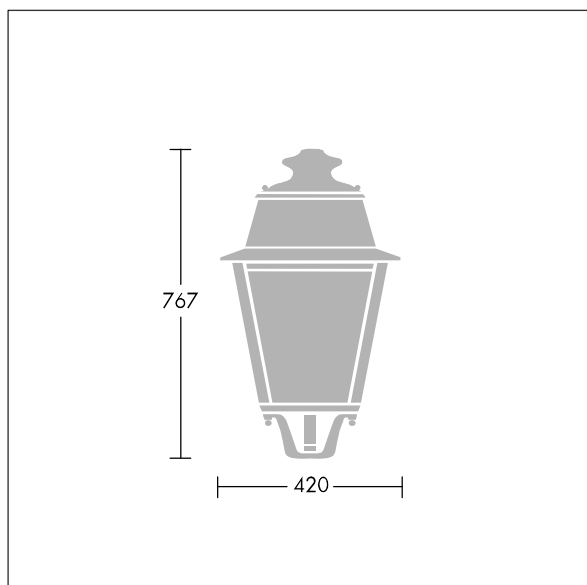

## EP 145

Svítilno ve stylu 19. století na vrchol sloupu s 24 LED napájenými 350mA s optikou Pro ulice a pohodlí. Integrovaná funkce tlumení výkonu, pro snížení na 50%, účinná 3 hodiny před a 5 hodin po vypočítané půlnoci. Elektrická Třída ochrany II, IP66, IK08. Těleso: nerezová ocel, barvený černá (odstín blížíci se RAL9005). Vrchní kryt: GRP/polyester, povrchová úprava černá (odstín blížíci se RAL9005). Difuzor: tloušťka 5mm tvrzený sklo. Zapojení předem s kabelem o délce 5m Dodáváno s LED zdroji v barvě 3000K

Rozměry: 420 x 420 x 767 mm

Příkon svítidla: 28 W

Hmotnost: 8,6 kg

Scx: 0.145 m<sup>2</sup>

TLG\_EP14\_F\_LEDMPBLKPDB.jpg

TLG\_EPLS\_M\_LD1.wmf

Tento výrobek obsahuje světelný zdroj s třídou energetické účinnosti D.