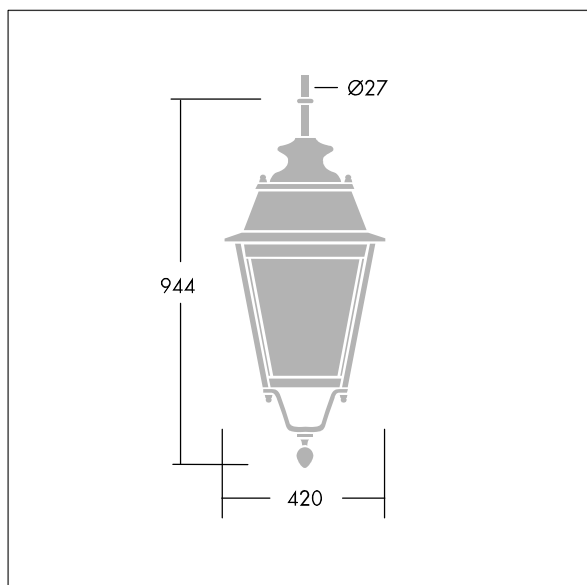

EP 145

THORN

96269161 EP 145 LED 24L35 BP SC 730 RS/MSU

EP 145

Svítilno ve stylu 19. století závěsná s 24 LED napájenými 350mA s optikou Pro ulice a pohodlí. Integrovaná funkce tlumení výkonu, pro snížení na 50%, účinná 3 hodiny před a 5 hodin po vypočítané půlnoci. Elektrická Třída ochrany II, IP66, IK08. Těleso: nerezová ocel, barvený černá (odstín blížíci se RAL9005). Vrchní kryt: GRP/polyester, povrchová úprava černá (odstín blížíci se RAL9005). Difuzor: tloušťka 5mm tvrzené sklo. Dodáváno s LED zdroji v barvě 3000K

Rozměry: 420 x 420 x 944 mm

Příkon svítidla: 28 W

Hmotnost: 10,3 kg

Scx: 0.145 m²

TLG_EP14_F_LEDMSUBLKPDB.jpg

TLG_EPLS_M_LD2.wmf

Tento výrobek obsahuje světelný zdroj s třídou energetické účinnosti D.

Hodnoty označené * představují stanovené rozměrové hodnoty. Thorn používá ověřené a testované díly od předních dodavatelů, avšak v průběhu jmenovité životnosti výrobku může dojít k ojedinělým případům poruch jednotlivých LED souvisejících s technologií. Mezinárodní normy stanoví tolerance počátečního toku a připojeného zatížení na $\pm 10\%$. Pokud není uvedeno jinak, platí hodnoty pro okolní teplotu 25°C.