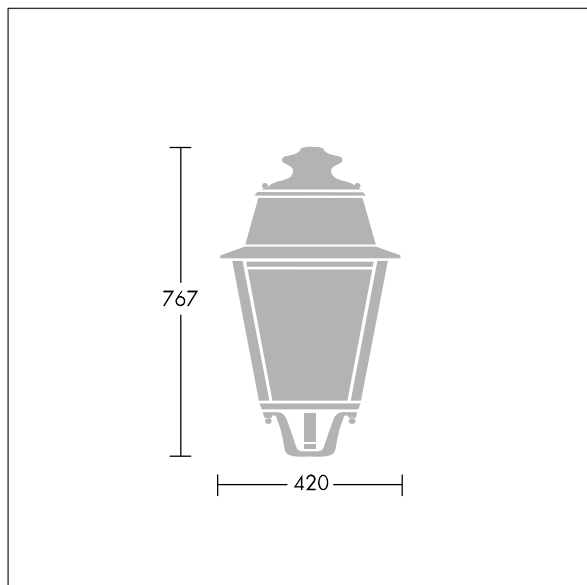

EP 145

THORN

96269146 EP 145 LED 24L70 BP SC 730 RS/MTP F5M

EP 145

Svítilno ve stylu 19. století na vrchol sloupu s 24 LED napájenými 700mA s optikou Pro ulice a pohodlí. Integrovaná funkce tlumení výkonu, pro snížení na 50%, účinná 3 hodiny před a 5 hodin po vypočítané půlnoci. Elektrická Třída ochrany II, IP66, IK08. Těleso: nerezová ocel, barvený černá (odstín blíží se RAL9005). Vrchní kryt: GRP/polyester, povrchová úprava černá (odstín blíží se RAL9005). Difuzor: tloušťka 5mm tvrzený sklo. Zapojení předem s kabelem o délce 5m Dodáváno s LED zdroji v barvě 3000K

Rozměry: 420 x 420 x 767 mm

Příkon svítidla: 52 W

Hmotnost: 8,6 kg

Scx: 0.145 m²

TLG_EP14_F_LEDMPBLKPDB.jpg

TLG_EPLS_M_LD1.wmf

Tento výrobek obsahuje světelný zdroj s třídou energetické účinnosti D.

Hodnoty označené * představují stanovené rozměrové hodnoty. Thorn používá ověřené a testované díly od předních dodavatelů, avšak v průběhu jmenovité životnosti výrobku může dojít k ojedinělým případům poruch jednotlivých LED souvisejících s technologií. Mezinárodní normy stanoví tolerance počátečního toku a připojeného zatížení na $\pm 10\%$. Pokud není uvedeno jinak, platí hodnoty pro okolní teplotu 25°C.