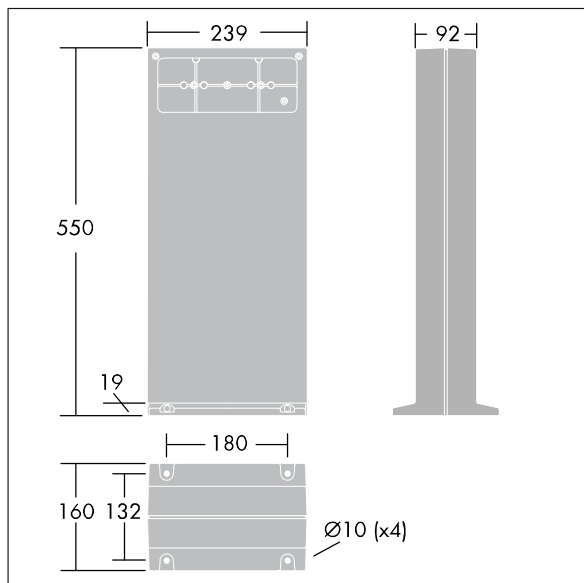

Linn

THORN

96262126 LINN RCT LED 6L50 832
+ 96262133 LINN RCT FR GL FRAME
+ 96264336 LINN RCT BOLLARD EXTENSION

IP65	IK10			850°C	T _a 35
------	------	---	---	-------	-------------------

Linn

LED svítidlo tvaru obdelníkový, Vestavný pro osvětlování pěšin a chodníků. Předřadník typu elektronický předřadník se stálým výstupem. Elektrická Třída ochrany I, IP65, IK10. Těleso: tlakově odlévaný hliník, barvený tmavě šedá (Akzo Nobel 900). Sklo: tvrzené sklo, tloušťka ??mm. Vestavný box je třeba objednat zvlášť: vyroben z materiálu polypropylen. Dodáváno s LED zdroji v barve 3200K

Rozměry: 102 x 229 x 92 mm

Hmotnost: 0,67 kg

Světelné zdroje::

Rámeček s opalovým sklem ke svítidlu Linn - obdelníkový.

Světelné zdroje::

Příslušenství sloupku pro montáž hranatých svítidel Linn.

Těleso: tlakově odlévaný hliník, práškově nanášený tmavě šedá.

Rozměry: 239 x 92 x 550 mm

Hmotnost: 4,35 kg

TLG_LINN_F_RECTPDB.jpg

TLG_LINN_M_LDBOLCOMF.wmf

Hodnoty označené * představují stanovené rozměrové hodnoty. Thorn používá ověřené a testované díly od předních dodavatelů, avšak v průběhu jmenovité životnosti výrobku může dojít k ojedinělým případům poruch jednotlivých LED souvisejících s technologií. Mezinárodní normy stanoví tolerance počátečního toku a připojeného zatížení na $\pm 10\%$. Pokud není uvedeno jinak, platí hodnoty pro okolní teplotu 25°C.