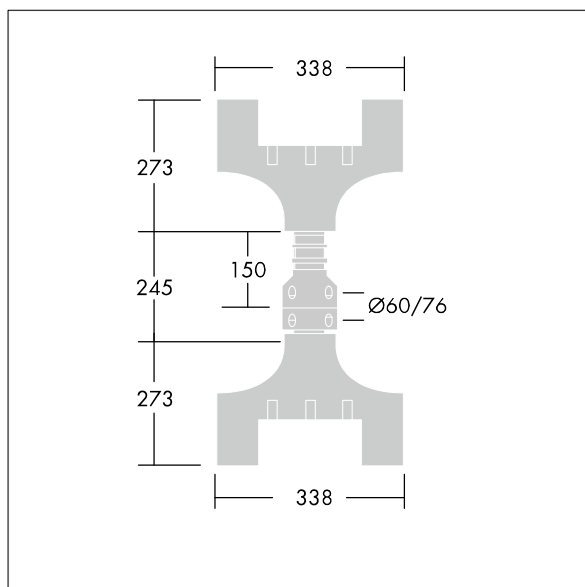

Olsys Street

96262305 OLSYS2 MTP 60/76 x2

THORN

Olsys Street

Příslušenství pro montáž na vrchol sloupu typu dvojzdrojový, pro nástavce 60 nebo 76mm. Kompletní včetně adaptéru svítidla Olsys 2. V provedení hliník, práškově nanášený povrch v barvě RAL9006.

TLG_OSYS_F_2DBLEMPTPDB.jpg

TLG_OSYS_M_96262305MTP60-76.wmf

Hodnoty označené * představují stanovené rozměrové hodnoty. Pokud není uvedeno jinak, platí hodnoty pro okolní teplotu 25°C.

Produkty ThornLighting podléhají neustálému vývoji. Veškeré informace uvedené v tomto katalogovém listu mají pouze informativní charakter. Vyhrazueme si právo provádět technické nebo formální změny našich produktů bez dalšího zveřejnění. ©ThornLighting