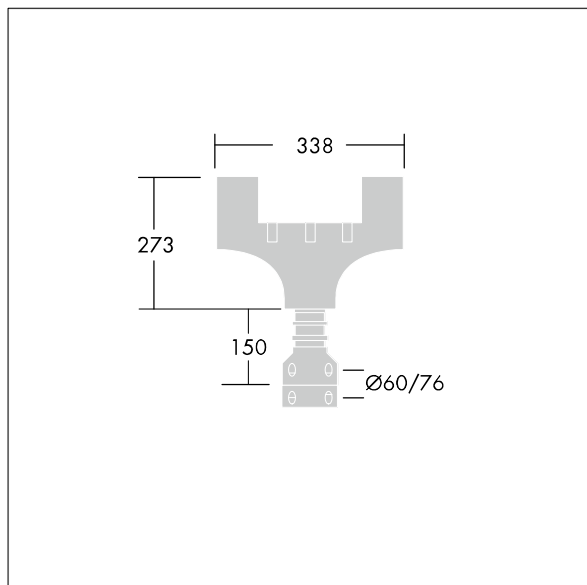

Olsys Area

96262304 OLSYS2 MTP 60/76

THORN

Olsys Area

Příslušenství pro montáž na vrchol sloupu typu jednoduchý, pro nástavce 60 nebo 76mm. Kompletní včetně adaptéru svítidla Olsys 2. V provedení hliník, práškově nanášený povrch v barvě RAL9006.

TLG_OSYS_F_2STRLIT.jpg

TLG_OSYS_M_96262304MTP60-76.wmf

Hodnoty označené * představují stanovené rozměrové hodnoty. Pokud není uvedeno jinak, platí hodnoty pro okolní teplotu 25°C.

Produkty ThornLighting podléhají neustálému vývoji. Veškeré informace uvedené v tomto katalogovém listu mají pouze informativní charakter. Vyhrazueme si právo provádět technické nebo formální změny našich produktů bez dalšího zveřejnění. ©ThornLighting