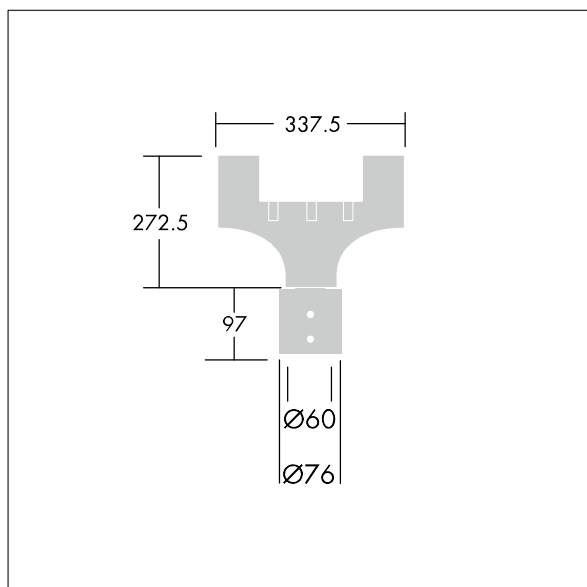

Olsys Street

96262303 OLSYS2 MLE 60MA

THORN

Olsys Street

Adaptér 60mm pro standardní boční konzoly o $\text{Ø}60\text{mm}$ (externě) nebo pro čepy 60mm. Kompletní včetně adaptéru svítidla Olsys 2. V provedení hliník, práškově nanášený povrch v barvě RAL9006.

TLG_OSYS_F_2MTPADPTPDB2.jpg

TLG_OSYS_M_96262303MLE60MA.wmf

Hodnoty označené * představují stanovené rozměrové hodnoty. Pokud není uvedeno jinak, platí hodnoty pro okolní teplotu 25°C.

Produkty ThornLighting podléhají neustálému vývoji. Veškeré informace uvedené v tomto katalogovém listu mají pouze informativní charakter. Vyhrazujeme si právo provádět technické nebo formální změny našich produktů bez dalšího zveřejnění. ©ThornLighting