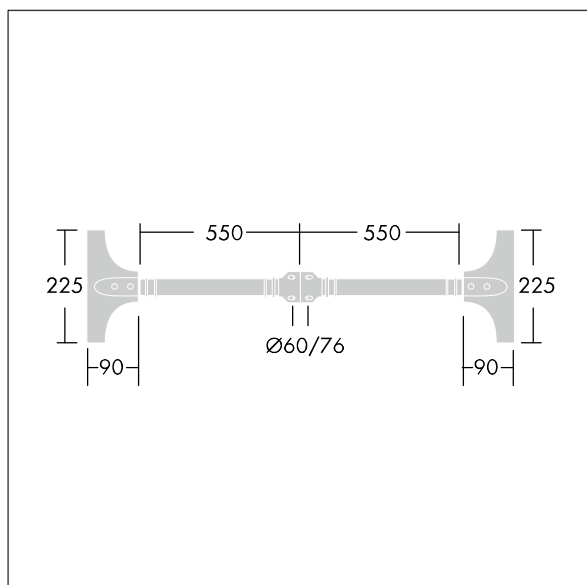

Olsys Street

96262301 OLSYS1 BRx2 1000MM MTP

THORN

Olsys Street

Jednoramenná konzola pro svítidlo Olsys 1. Kompletní včetně adaptéru pro montáž svítidla. V provedení hliník, povrch práškově nanášený RAL9006.

TLG_OSYS_F_2DBLEBRAPDB.jpg

TLG_OSYS_M_96262301BRAX2100MMPT.wmf

Hodnoty označené * představují stanovené rozměrové hodnoty. Pokud není uvedeno jinak, platí hodnoty pro okolní teplotu 25°C.

Produkty ThornLighting podléhají neustálému vývoji. Veškeré informace uvedené v tomto katalogovém listu mají pouze informativní charakter. Vyhrazujeme si právo provádět technické nebo formální změny našich produktů bez dalšího zveřejnění. ©ThornLighting