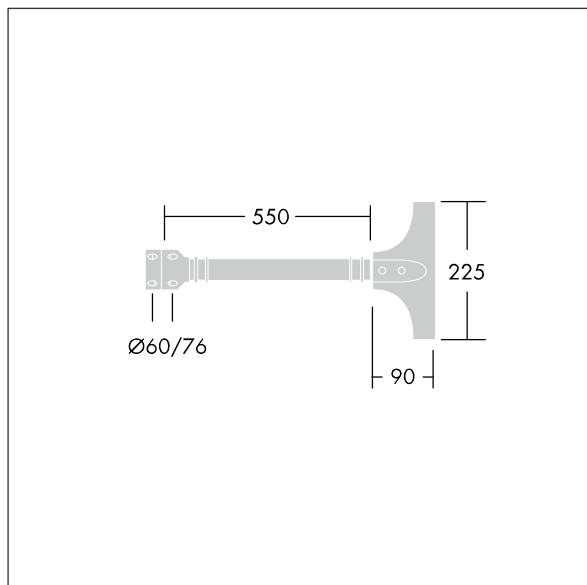

Olsys Street

96262300 OLSYS1 BRA 500MM MTP

THORN

Olsys Street

Jednoramenná konzola pro svítidlo Olsys 1. Kompletní včetně adaptéru pro montáž svítidla. V provedení hliník, povrch práškově nanášený RAL9006.

TLG_OSYS_F_1BRAPDB.jpg

TLG_OSYS_M_96262300BRA500MMPT.wmf

Hodnoty označené * představují stanovené rozměrové hodnoty. Pokud není uvedeno jinak, platí hodnoty pro okolní teplotu 25°C.

Produkty ThornLighting podléhají neustálému vývoji. Veškeré informace uvedené v tomto katalogovém listu mají pouze informativní charakter. Vyhrazueme si právo provádět technické nebo formální změny našich produktů bez dalšího zveřejnění. ©ThornLighting