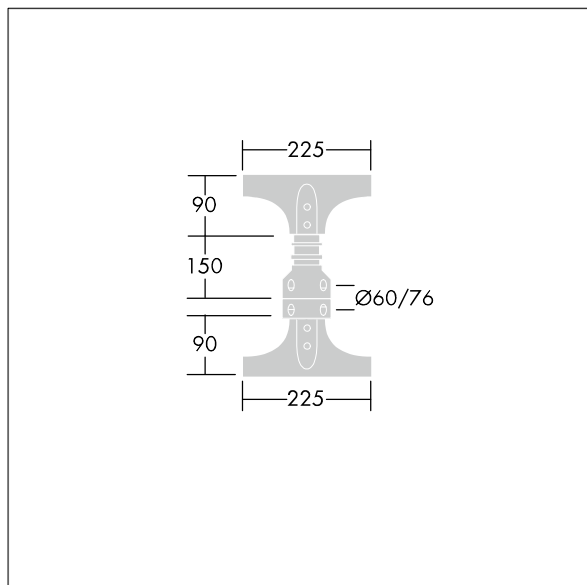

Olsys Street

96262299 OLSYS1 MTP 60/76 x2

THORN

Olsys Street

Příslušenství pro montáž na vrchol sloupu typu dvojzdrojový, pro nástavce 60 nebo 76mm. Kompletní včetně adaptéru svítidla Olsys 1. V provedení hliník, práškově nanášený povrch v barvě RAL9006.

TLG_OSYS_F_2DBLEMPTPDB.jpg

TLG_OSYS_M_96262299MPT60-76X2.wmf

Hodnoty označené * představují stanovené rozměrové hodnoty. Pokud není uvedeno jinak, platí hodnoty pro okolní teplotu 25°C.

Produkty ThornLighting podléhají neustálému vývoji. Veškeré informace uvedené v tomto katalogovém listu mají pouze informativní charakter. Vyhrazueme si právo provádět technické nebo formální změny našich produktů bez dalšího zveřejnění. ©ThornLighting