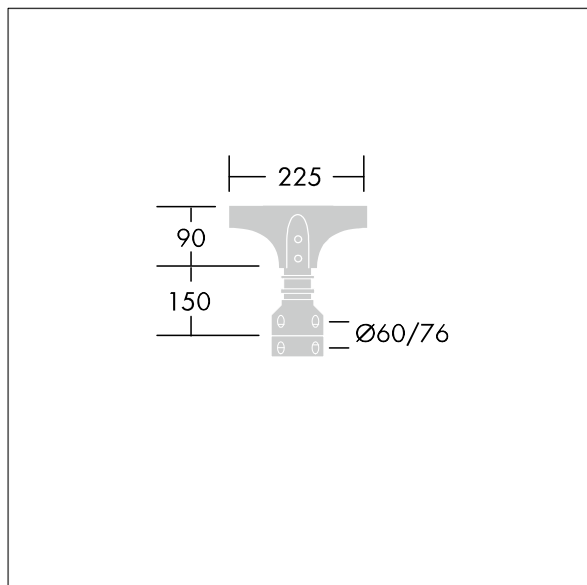

TLG_OSYS_M_96262298MPT60-76.wmf

Hodnoty označené * představují stanovené rozměrové hodnoty. Pokud není uvedeno jinak, platí hodnoty pro okolní teplotu 25°C.

Produkty ThornLighting podléhají neustálému vývoji. Veškeré informace uvedené v tomto katalogovém listu mají pouze informativní charakter. Vyhraujeme si právo provádět technické nebo formální změny našich produktů bez dalšího zveřejnění. ©ThornLighting