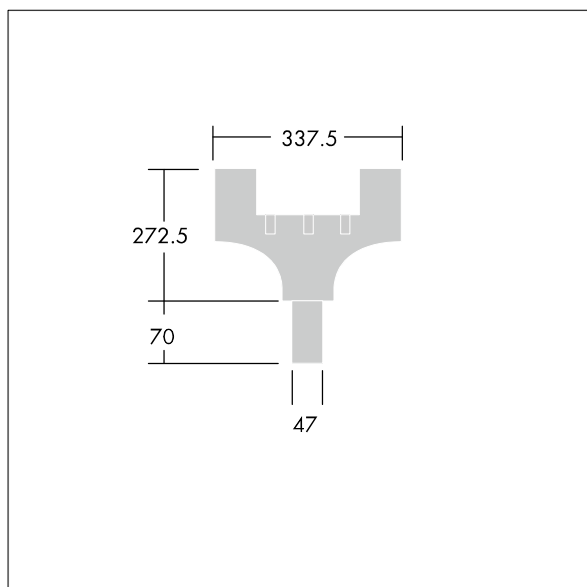

Olsys Street

96262308 OLSYS2 MLE 47MA

THORN

Olsys Street

Adaptér pro spojení dvou vnitřních konektorů pro zakřivený sloup nebo boční konzoly o \varnothing 60mm (externí), aby se zajistila vizuální spojitost mezi konzolou a svítidlem. Kompletní včetně adaptéru svítidla Olsys 2. V provedení hliník, práškově nanášený povrch v barvě RAL9006.

TLG_OSYS_F_1CURV2.jpg

TLG_OSYS_M_96262308MLE47MA.wmf

Hodnoty označené * představují stanovené rozměrové hodnoty. Pokud není uvedeno jinak, platí hodnoty pro okolní teplotu 25°C.

Produkty ThornLighting podléhají neustálému vývoji. Veškeré informace uvedené v tomto katalogovém listu mají pouze informativní charakter. Vyhrazujeme si právo provádět technické nebo formální změny našich produktů bez dalšího zveřejnění. ©ThornLighting