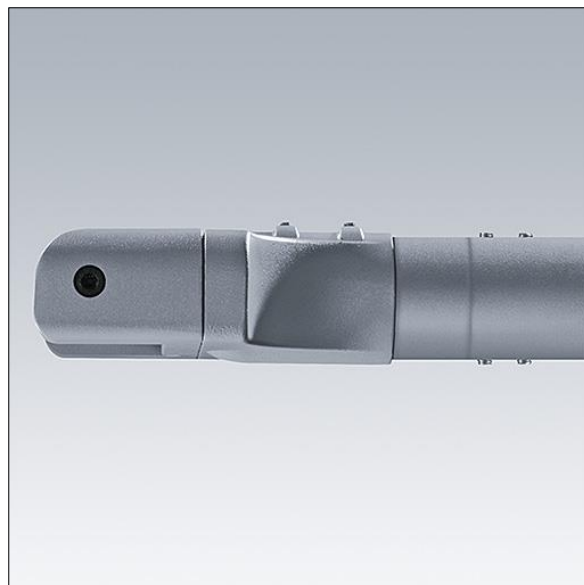

Olsys Street

96262308 OLSYS2 MLE 47MA

THORN

Olsys Street

Adaptér pro spojení dvou vnitřních konektorů pro zakřivený sloup nebo boční konzoly o \varnothing 60mm (externí), aby se zajistila vizuální spojitost mezi konzolou a svítidlem. Kompletní včetně adaptéru svítidla Olsys 2. V provedení hliník, práškově nanášený povrch v barvě RAL9006.

TLG_OSYS_F_1CURV2.jpg

TLG_OSYS_M_96262308MLE47MA.wmf

Hodnoty označené * představují stanovené rozměrové hodnoty. Pokud není uvedeno jinak, platí hodnoty pro okolní teplotu 25°C.

Produkty ThornLighting podléhají neustálému vývoji. Veškeré informace uvedené v tomto katalogovém listu mají pouze informativní charakter. Vyhrazujeme si právo provádět technické nebo formální změny našich produktů bez dalšího zveřejnění. ©ThornLighting