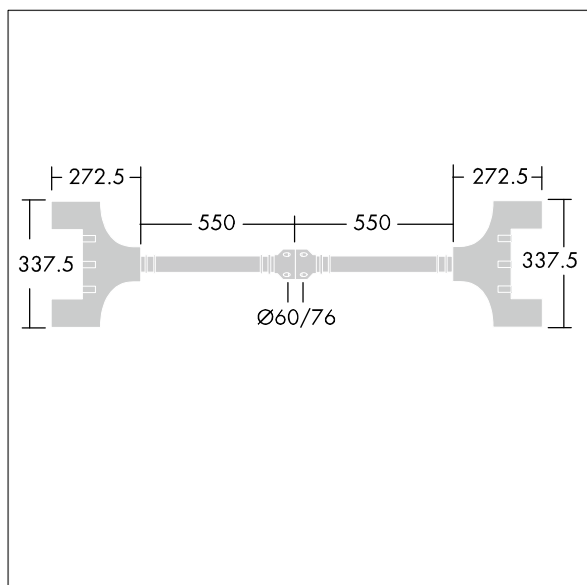

Olsys Street

96262307 OLSYS2 BRx2 1000MM MTP

THORN

Olsys Street

Jednoramenná konzola pro svítidlo Olsys 2. Kompletní včetně adaptéru pro montáž svítidla. V provedení hliník, povrch práškově nanášený RAL9006.

TLG_OSYS_F_2DBLEBRAPDB.jpg

TLG_OSYS_M_96262307BRA1000MM.wmf

Hodnoty označené * představují stanovené rozměrové hodnoty. Pokud není uvedeno jinak, platí hodnoty pro okolní teplotu 25°C.

Produkty ThornLighting podléhají neustálému vývoji. Veškeré informace uvedené v tomto katalogovém listu mají pouze informativní charakter. Vyhrazueme si právo provádět technické nebo formální změny našich produktů bez dalšího zveřejnění. ©ThornLighting