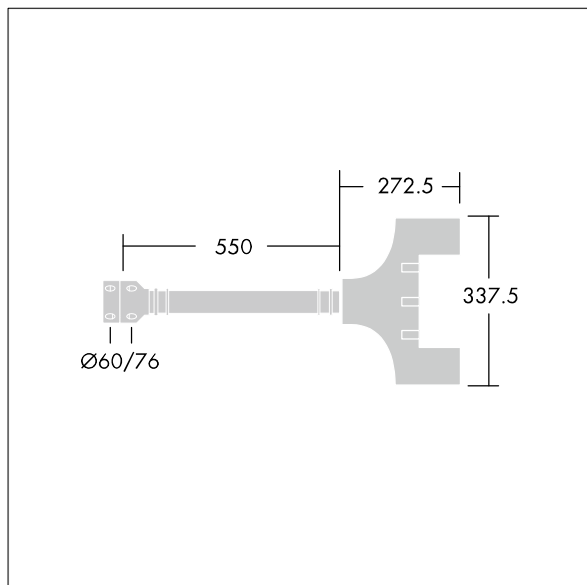

Olsys Street

96262306 OLSYS2 BRA 500MM MTP

THORN

Olsys Street

Jednoramenná konzola pro svítidlo Olsys 2. Kompletní včetně adaptéru pro montáž svítidla. V provedení hliník, povrch práškově nanášený RAL9006.

TLG_OSYS_F_1BRAPDB.jpg

TLG_OSYS_M_96262306BRA500MM.wmf

Hodnoty označené * představují stanovené rozměrové hodnoty. Pokud není uvedeno jinak, platí hodnoty pro okolní teplotu 25°C.

Produkty ThornLighting podléhají neustálému vývoji. Veškeré informace uvedené v tomto katalogovém listu mají pouze informativní charakter. Vyhrazueme si právo provádět technické nebo formální změny našich produktů bez dalšího zveřejnění. ©ThornLighting