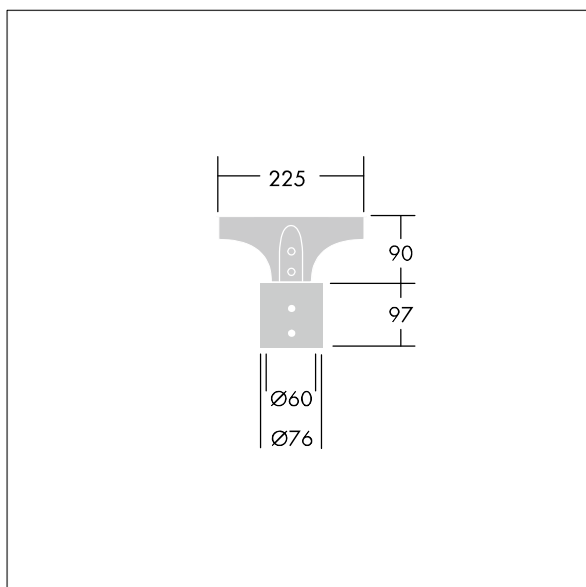

## Olsys Street

Montážní příslušenství pro svítidlo Olsys Street.

TLG\_OSYS\_F\_2MTPADPTPDB2.jpg

TLG\_OSYS\_M\_96262297MLE60MA.wmf

Hodnoty označené \* představují stanovené rozměrové hodnoty. Pokud není uvedeno jinak, platí hodnoty pro okolní teplotu 25°C.