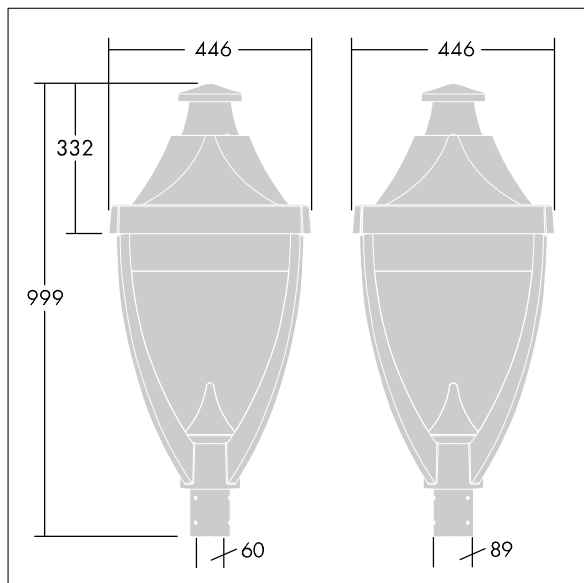

Legend

THORN

96262633 LEGEND 36L70 RC 730 BP RPF CL2 T60

ISO 9223 C5	IP65	IK08					
----------------	------	------	--	--	--	--	--

Legend

Moderní stylové LED svítidlo s montáží typu na vrchol sloupu a optikou typu perforovaná optika vytvářející efekt osvětleného vrcholu svítidla. elektronický. Elektrická Třída ochrany II, IP65, IK08. Těleso: tlakově odlévaný hliník práškově nanášený šedá 900, povrchová úprava texturovaný (odstín blížící se RAL 7043). Kryt: plochý tvrzený sklo.. Ochrana proti rázům napětí: společný režim s jediným impulsem 10kV a společný režim s několika impulsy 8kV a diferenciální režim s několika impulsy 6kV. Jestliže je připojen stálý systém DALI, společný režim s několika impulsy a diferenciální režim 6kV. Dodáváno s LED zdroji v barvě 3000K.

Rozměry: 446 x 446 x 999 mm
Příkon svítidla: 77 W
Hmotnost: 17,6 kg
Scx: 0.14m²

TLG_LGND_F_CLS.jpg

TLG_LGND_M_MTP.wmf

Tento výrobek obsahuje světelné zdroje třídy energetické úspornosti D.

Hodnoty označené * představují stanovené rozměrové hodnoty. Thorn používá ověřené a testované díly od předních dodavatelů, avšak v průběhu jmenovité životnosti výrobku může dojít k ojedinělým případům poruch jednotlivých LED souvisejících s technologií. Mezinárodní normy stanoví tolerance počátečního toku a připojeného zatížení na $\pm 10\%$. Pokud není uvedeno jinak, platí hodnoty pro okolní teplotu 25°C.