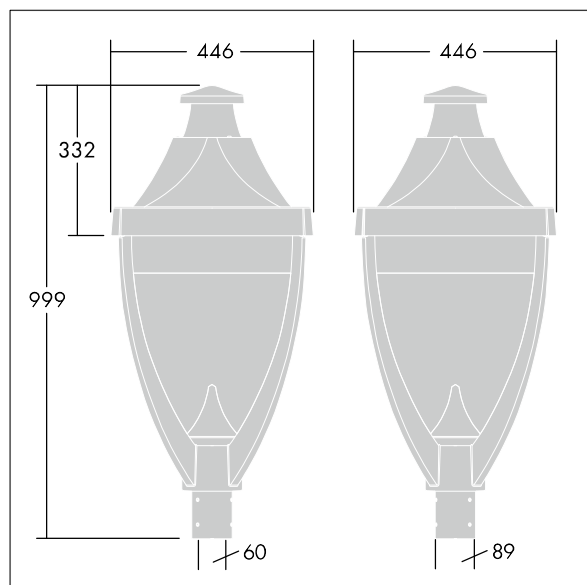

Legend

THORN

96262629 LEGEND 36L70 RC 730 RPF CL2 T60

ISO 9223 C5	IP65	IK08					
----------------	------	------	--	--	--	--	--

Legend

Moderní stylové LED svítidlo s montáží typu na vrchol sloupu a optikou typu perforovaná optika vytvářející efekt osvětleného vrcholu svítidla. elektronický. Elektrická Třída ochrany II, IP65, IK08. Těleso: tlakově odlévaný hliník práškově nanášený šedá 900, povrchová úprava texturovaný (odstín blížící se RAL 7043). Kryt: plochý tvrzený sklo.. Ochrana proti rázům napětí: společný režim s jediným impulsem 10kV a společný režim s několika impulsy 8kV a diferenciální režim s několika impulsy 6kV. Jestliže je připojen stálý systém DALI, společný režim s několika impulsy a diferenciální režim 6kV. Dodáváno s LED zdroji v barvě 3000K.

Rozměry: 446 x 446 x 999 mm
Příkon svítidla: 77 W
Hmotnost: 17,6 kg
Scx: 0.14m²

TLG_LGND_F_CLS.jpg

TLG_LGND_M_MTP.wmf

Tento výrobek obsahuje světelné zdroje třídy energetické úspornosti D.

Hodnoty označené * představují stanovené rozměrové hodnoty. Thorn používá ověřené a testované díly od předních dodavatelů, avšak v průběhu jmenovité životnosti výrobku může dojít k ojedinělým případům poruch jednotlivých LED souvisejících s technologií. Mezinárodní normy stanoví tolerance počátečního toku a připojeného zatížení na $\pm 10\%$. Pokud není uvedeno jinak, platí hodnoty pro okolní teplotu 25°C.