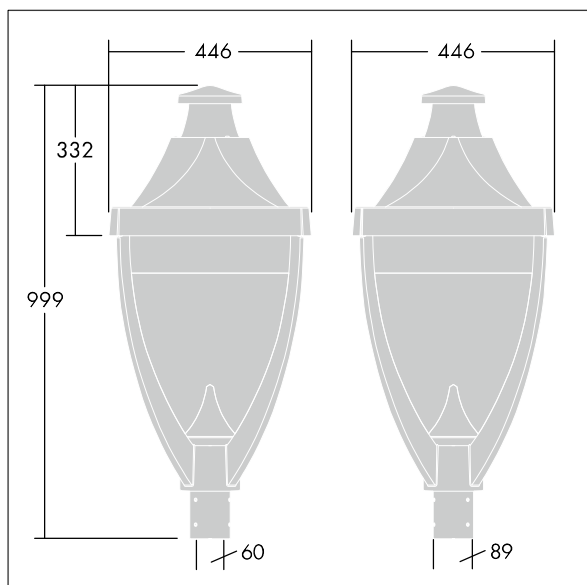

Legend

THORN

96262629 LEGEND 36L70 RC 730 RPF CL2 T60

ISO 9223 C5	IP65	IK08						
----------------	------	------	--	--	--	--	--	--

Legend

Moderní stylové LED svítidlo s montáží typu na vrchol sloupu a optikou typu perforovaná optika vytvářející efekt osvětleného vrcholu svítidla. elektronický. Elektrická Třída ochrany II, IP65, IK08. Těleso: tlakově odlévaný hliník práškově nanášený šedá 900, povrchová úprava texturovaný (odstín blížící se RAL 7043). Kryt: plochý tvrzený sklo.. Ochrana proti rázům napětí: společný režim s jediným impulsem 10kV a společný režim s několika impulsy 8kV a diferenciální režim s několika impulsy 6kV. Jestliže je připojen stálý systém DALI, společný režim s několika impulsy a diferenciální režim 6kV. Dodáváno s LED zdroji v barvě 3000K.

Rozměry: 446 x 446 x 999 mm
Příkon svítidla: 77 W
Hmotnost: 17,6 kg
Scx: 0.14m²

TLG_LGND_F_CLS.jpg

TLG_LGND_M_MTP.wmf

Tento výrobek obsahuje světelné zdroje třídy energetické úspornosti D.

Hodnoty označené * představují stanovené rozměrové hodnoty. Thorn používá ověřené a testované díly od předních dodavatelů, avšak v průběhu jmenovité životnosti výrobku může dojít k ojedinělým případům poruch jednotlivých LED souvisejících s technologií. Mezinárodní normy stanoví tolerance počátečního toku a připojeného zatížení na $\pm 10\%$. Pokud není uvedeno jinak, platí hodnoty pro okolní teplotu 25°C.