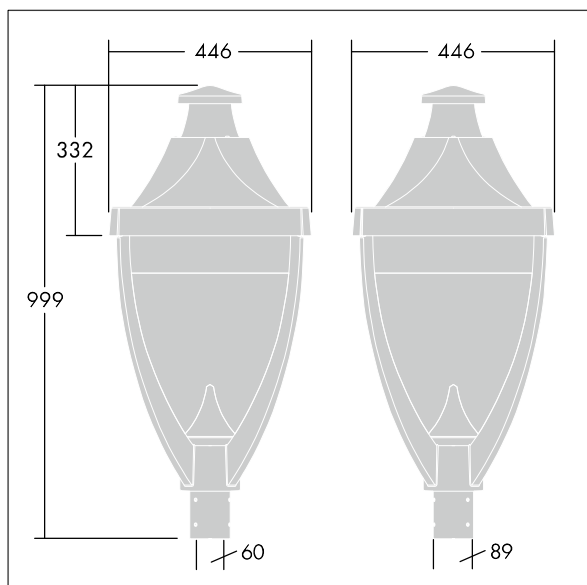

Legend

THORN

96262583 LEGEND 36L70 RC 740 BP PM CL1 T60

Legend

Moderní stylové LED svítidlo s optikou typu uzavřená optika a montáží typu na vrchol sloupu. Předřadník elektronický. Elektrická Třída ochrany I, IP65, IK08. Těleso: tlakově odlévaný hliník práškově nanášený šedá 900, povrchová úprava texturovaný (odstín blížící se RAL 7043). Kryt: plochý tvrzený sklo. Vybaveno miniaturní fotobuňkou. Ochrana proti rázům napětí: společný režim s jediným impulsem 10kV a společný režim s několika impulsy 8kV a diferenciální režim s několika impulsy 6kV. Jestliže je připojen stálý systém DALI, společný režim s několika impulsy a diferenciální režim 6kV. Dodáváno s LED zdroji v barvě 4000K.

Rozměry: 446 x 446 x 999 mm
Příkon svítidla: 77 W
Hmotnost: 17,5 kg
Scx: 0.14m²

TLG_LGND_F_CLS.jpg

TLG_LGND_M_MTP.wmf

Tento výrobek obsahuje světelný zdroj s třídou energetické účinnosti D.

Hodnoty označené * představují stanovené rozměrové hodnoty. Thorn používá ověřené a testované díly od předních dodavatelů, avšak v průběhu jmenovité životnosti výrobku může dojít k ojedinělým případům poruch jednotlivých LED souvisejících s technologií. Mezinárodní normy stanoví tolerance počátečního toku a připojeného zatížení na $\pm 10\%$. Pokud není uvedeno jinak, platí hodnoty pro okolní teplotu 25°C.

Legend

96262583 LEGEND 36L70 RC 740 BP PM CL1 T60

THORN