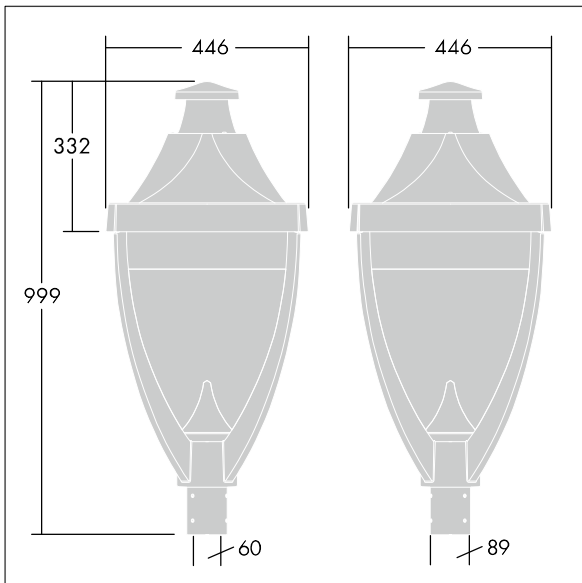

Rozměry: 446 x 446 x 999 mm  
Příkon svítidla: 77 W  
Hmotnost: 17,5 kg  
Scx: 0.14m<sup>2</sup>

TLG\_LGND\_F\_CLS.jpg

TLG\_LGND\_M\_MTP.wmf

Tento výrobek obsahuje světelný zdroj s třídou energetické účinnosti D.