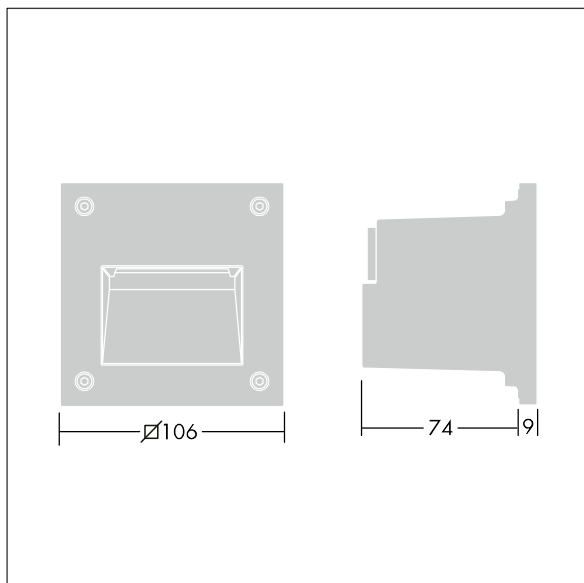

Linn

96262131 LINN SQ BAF FRAME

THORN

Linn

Asymetrický rámeček ke svítidlu Linn - čtvercový.

TLG_LINN_F_SQBAFFLEPDB.jpg

TLG_LINN_M_LDSQINVS.wmf

Hodnoty označené * představují stanovené rozměrové hodnoty. Pokud není uvedeno jinak, platí hodnoty pro okolní teplotu 25°C.