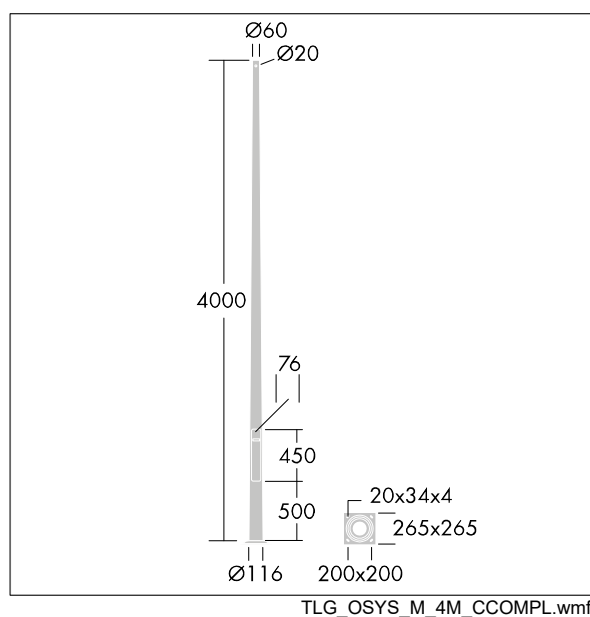

Olsys Street

96262360 <OLSYS COL 4M CCO MPL FAI GRY

THORN

Olsys Street

Válcovitě kuželovitý sloup vyrobený v provedení galvanizovaná ocel, práškově nanášený povrch v barvě stříbrnošedá RAL 9006, další odstíny RAL jsou k dispozici na vyžádání. Nástavec 60mm. Dodává se navrtaný ve stavu vhodném pro konzoly Olsys jednoduchý. Montáž pomocí příruby se vzdáleností mezi středy otvorů 200 x 200mm. Kompletní včetně šroubů.

Hodnoty označené * představují stanovené rozměrové hodnoty. Pokud není uvedeno jinak, platí hodnoty pro okolní teplotu 25°C.

Produkty ThornLighting podléhají neustálému vývoji. Veškeré informace uvedené v tomto katalogovém listu mají pouze informativní charakter. Vyhraujeme si právo provádět technické nebo formální změny našich produktů bez dalšího zveřejnění. ©ThornLighting