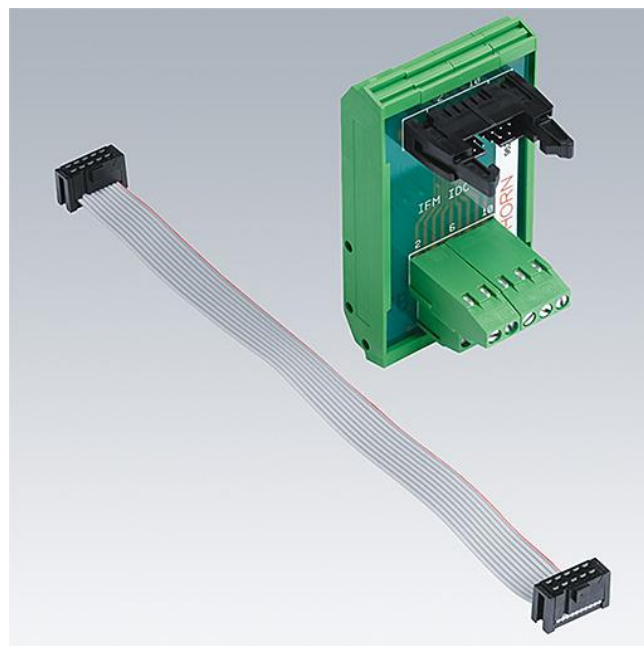

SENSA DMX ADAPTOR PORT X8

Č. výrobku 96261604

Použití

Adaptér s 8 porty (montáž na vedení DIN) pro dálkové vyvolávání scénářů osvětlení.

Adaptér se připojí k řídicím jednotkám DMX (96261598 a 96261600) a umožňuje dálkové ovládání z externích zařízení systému, jako jsou například externí hodiny, tlačítka, detektory přítomnosti, ovládaná relé atd.

Pokyny pro plánování

K ovládací jednotce DMX lze připojit adaptér, který umožňuje dálkové ovládání prostřednictvím suchých kontaktů z externích zařízení systému, jako jsou například externí hodiny, tlačítka, detektory přítomnosti, ovládaná relé atd.

Popis funkce

- Instalace na lištu DIN
- Dodává se kompletní včetně plochého kabelu

Technické údaje

Rozměry	45 x 82 x 30 (D x Š x V, v mm)
---------	--------------------------------