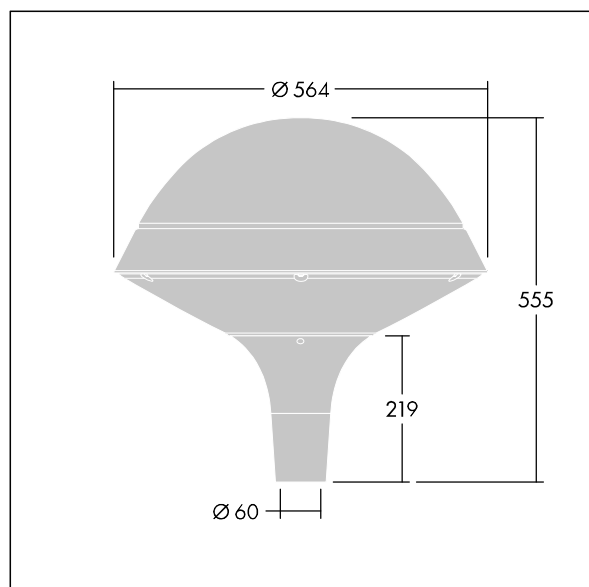

Plurio

Plurio Direct: dekorativní LED svítidlo instalované na vrch sloupu s vyzářovací charakteristikou radiálně symetrický. LED předřadník s 18 LED napájenými proudem 500mA. Elektrická Třída ochrany II, IP66, IK08. Základna: odlévaný hliník, práškově nanášený stříbrno-šedá. Vrchní kryt: kruhový tvar, hliník, texturovaný stříbrno-šedá. Difuzor: stabilizovaný vůči UV záření, čirý polykarbonát s hranoly pro ochranu proti oslňování. Přímá optika na základě čočky s interním reflektorem. Vybaveno 50% redukcí výkonu, pro období 3 hodiny před a 5 hodin po půlnoci, která může být deaktivována při instalaci, díky snadno přístupnému spínači. Dodáváno s LED zdroji v barvě 4000K. Montáž na vrch sloupu Ø60mm.

Emise světla směrem vzhůru nižší než 1%.

Rozměry: Ø564 x 555 mm
 Příkon svítidla: 28 W
 Světelný tok: 3538 lm
 Světelný výkon svítidel: 126 lm/W
 Hmotnost: 9,5 kg
 Scx: 0.191 m²

TLG_PLRL_F_DRC_GY.jpg

TLG_PLRL_M_DRC_T60.wmf