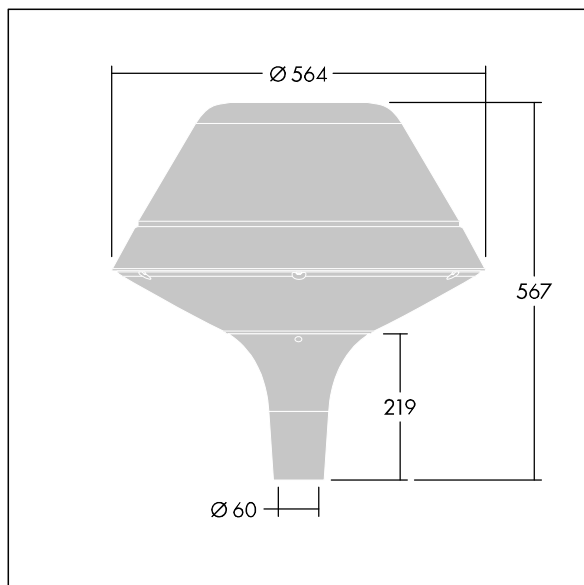

Plurio

Plurio Direct: dekorativní LED svítidlo instalované na vrch sloupu s vyzářovací charakteristikou radiálně symetrický. LED předřadník s 18 LED napájenými proudem 500mA. Elektrická Třída ochrany I, IP66, IK08. Základna: odlévaný hliník, práškově nanášený stříbrno-šedá. Vrchní kryt: originál tvar, hliník, texturovaný stříbrno-šedá. Difuzor: stabilizovaný vůči UV záření, čirý polykarbonát s hranoly pro ochranu proti oslňování. Přímá optika na základě čočky s interním reflektorem. Vybaveno 50% redukcí výkonu, pro období 3 hodiny před a 5 hodin po půlnoci, která může být deaktivována při instalaci, díky snadno přístupnému spínači. Dodáváno s LED zdroji v barvě 4000K. Montáž na vrch sloupu Ø60mm.

Emise světla směrem vzhůru nižší než 1%.

Rozměry: Ø564 x 567 mm
 Příkon svítidla: 28 W
 Světelný tok: 3538 lm
 Světelný výkon svítidel: 126 lm/W
 Hmotnost: 9,5 kg
 Scx: 0.199 m²

TLG_PLRL_F_DOC_GY.jpg

TLG_PLRL_M_DOC_T60.wmf