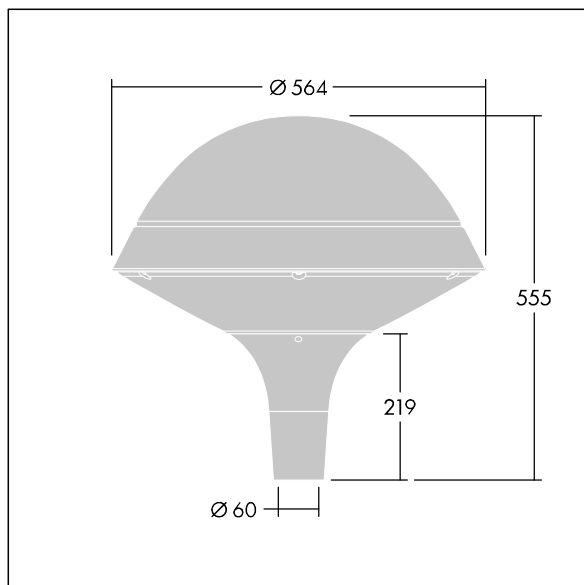

Plurio

Plurio Direct: dekorativní LED svítidlo instalované na vrch sloupu s vyzářovací charakteristikou radiálně symetrický. LED předřadník s 18 LED napájenými proudem 350mA. Elektrická Třída ochrany II, IP66, IK08. Základna: odlévaný hliník, práškově nanášený stříbrno-šedá. Vrchní kryt: kruhový tvar, hliník, texturovaný stříbrno-šedá. Difuzor: stabilizovaný vůči UV záření, čirý polykarbonát s hranoly pro ochranu proti oslňování. Přímá optika na základě čočky s interním reflektorem. Vybaveno 50% redukcí výkonu, pro období 3 hodiny před a 5 hodin po půlnoci, která může být deaktivována při instalaci, díky snadno přístupnému spínači. Dodáváno s LED zdroji v barvě 4000K. Montáž na vrch sloupu Ø60mm.

Emise světla směrem vzhůru nižší než 1%.

Rozměry: Ø564 x 555 mm
 Příkon svítidla: 21 W
 Světelný tok: 2577 lm
 Světelný výkon svítidel: 123 lm/W
 Hmotnost: 9,5 kg
 Scx: 0.191 m²

TLG_PLRL_F_DRC_GY.jpg

TLG_PLRL_M_DRC_T60.wmf