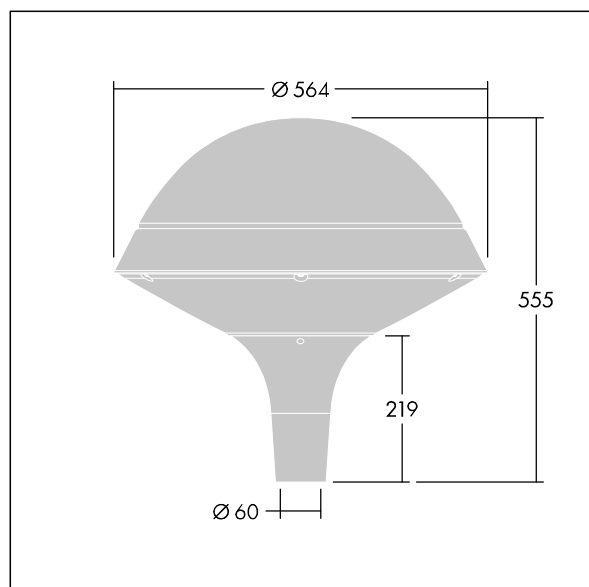

### Plurio

Plurio Direct: dekorativní LED svítidlo instalované na vrch sloupu s vyzářovací charakteristikou radiálně symetrický. LED předřadník s 18 LED napájenými proudem 700mA. Elektrická Třída ochrany I, IP66, IK08. Základna: odlévaný hliník, práškově nanášený stříbrno-šedá. Vrchní kryt: kruhový tvar, hliník, texturovaný stříbrno-šedá. Difuzor: stabilizovaný vůči UV záření, čirý polykarbonát s hranoly pro ochranu proti oslňování. Přímá optika na základě čočky s interním reflektorem. Vybaveno 50% redukcí výkonu, pro období 3 hodiny před a 5 hodin po půlnoci, která může být deaktivována při instalaci, díky snadno přístupnému spínači. Dodáváno s LED zdroji v barvě 4000K. Montáž na vrch sloupu Ø60mm.

Emise světla směrem vzhůru nižší než 1%.

Rozměry: Ø564 x 555 mm  
 Příkon svítidla: 39 W  
 Světelný tok: 4724 lm  
 Světelný výkon svítidel: 121 lm/W  
 Hmotnost: 9,5 kg  
 Scx: 0.191 m<sup>2</sup>

TLG\_PLRL\_F\_DRC\_GY.jpg