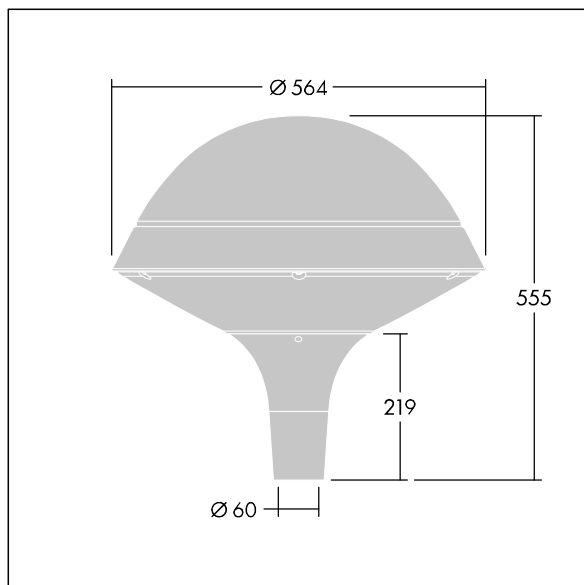

### Plurio

Plurio Direct: dekorativní LED svítidlo instalované na vrch sloupu s vyzářovací charakteristikou radiálně symetrický. LED předřadník s 18 LED napájenými proudem 700mA. Elektrická Třída ochrany I, IP66, IK08. Základna: odlévaný hliník, práškově nanášený stříbrno-šedá. Vrchní kryt: kruhový tvar, hliník, texturovaný stříbrno-šedá. Difuzor: stabilizovaný vůči UV záření, čirý polykarbonát s hranoly pro ochranu proti oslňování. Přímá optika na základě čočky s interním reflektorem. Vybaveno 50% redukcí výkonu, pro období 3 hodiny před a 5 hodin po půlnoci, která může být deaktivována při instalaci, díky snadno přístupnému spínači. Dodáváno s LED zdroji v barvě 4000K. Montáž na vrch sloupu Ø60mm.

Emise světla směrem vzhůru nižší než 1%.

Rozměry: Ø564 x 555 mm  
 Příkon svítidla: 39 W  
 Světelný tok: 4724 lm  
 Světelný výkon svítidel: 121 lm/W  
 Hmotnost: 9,5 kg  
 Scx: 0.191 m<sup>2</sup>

TLG\_PLRL\_F\_DRC\_GY.jpg