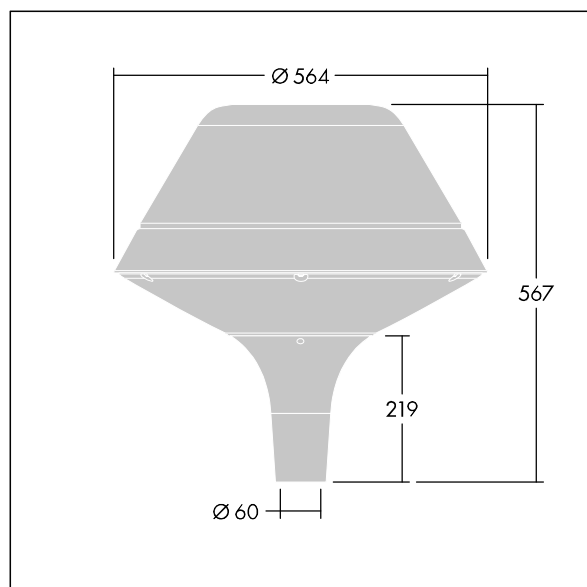

### Plurio

Plurio Direct: dekorativní LED svítidlo instalované na vrch sloupu s vyzářovací charakteristikou radiálně symetrický. LED předřadník s 18 LED napájenými proudem 700mA. Elektrická Třída ochrany I, IP66, IK08. Základna: odlévaný hliník, práškově nanášený stříbrno-šedá. Vrchní kryt: originál tvar, hliník, texturovaný stříbrno-šedá. Difuzor: stabilizovaný vůči UV záření, čirý polykarbonát s hranoly pro ochranu proti oslňování. Přímá optika na základě čočky s interním reflektorem. Vybaveno 50% redukcí výkonu, pro období 3 hodiny před a 5 hodin po půlnoci, která může být deaktivována při instalaci, díky snadno přístupnému spínači. Dodáváno s LED zdroji v barvě 4000K. Montáž na vrch sloupu Ø60mm.

Emise světla směrem vzhůru nižší než 1%.

Rozměry: Ø564 x 567 mm  
 Příkon svítidla: 39 W  
 Světelný tok: 4724 lm  
 Světelný výkon svítidel: 121 lm/W  
 Hmotnost: 9,5 kg  
 Scx: 0.199 m<sup>2</sup>

TLG\_PLRL\_F\_DOC\_GY.jpg