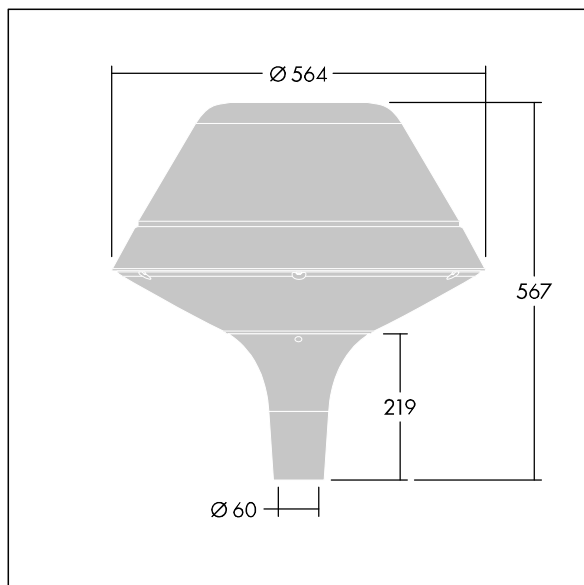

Plurio

Plurio Direct: dekorativní LED svítidlo instalované na vrch sloupu s vyzářovací charakteristikou radiálně symetrický. LED předřadník s 18 LED napájenými proudem 700mA. Elektrická Třída ochrany I, IP66, IK08. Základna: odlévaný hliník, práškově nanášený stříbrno-šedá. Vrchní kryt: originál tvar, hliník, texturovaný stříbrno-šedá. Difuzor: stabilizovaný vůči UV záření, čirý polykarbonát s hranoly pro ochranu proti oslňování. Přímá optika na základě čočky s interním reflektorem. Vybaveno 50% redukcí výkonu, pro období 3 hodiny před a 5 hodin po půlnoci, která může být deaktivována při instalaci, díky snadno přístupnému spínači. Dodáváno s LED zdroji v barvě 4000K. Montáž na vrch sloupu Ø60mm.

Emise světla směrem vzhůru nižší než 1%.

Rozměry: Ø564 x 567 mm
 Příkon svítidla: 39 W
 Světelný tok: 4724 lm
 Světelný výkon svítidel: 121 lm/W
 Hmotnost: 9,5 kg
 Scx: 0.199 m²

TLG_PLRL_F_DOC_GY.jpg

TLG_PLRL_M_DOC_T60.wmf