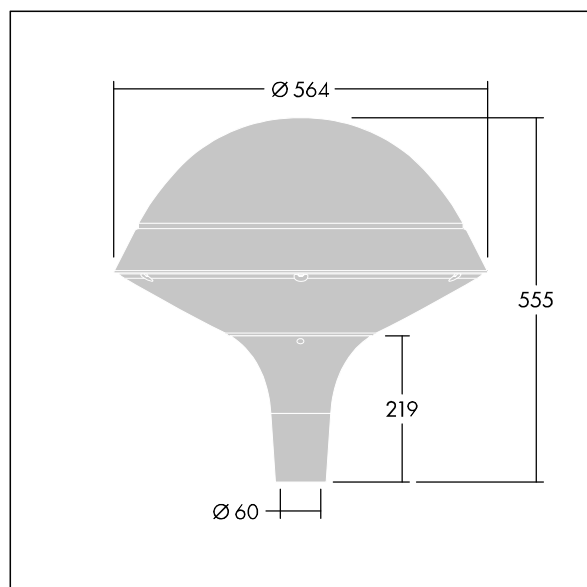

Plurio

Plurio Direct: dekorativní LED svítidlo instalované na vrch sloupu s vyzářovací charakteristikou radiálně symetrický. LED předřadník s 18 LED napájenými proudem 700mA. Elektrická Třída ochrany II, IP66, IK08. Základna: odlévaný hliník, práškově nanášený stříbrno-šedá. Vrchní kryt: kruhový tvar, hliník, texturovaný stříbrno-šedá. Difuzor: stabilizovaný vůči UV záření, čirý polykarbonát s hranoly pro ochranu proti oslňování. Přímá optika na základě čočky s interním reflektorem. Vybaveno 50% redukcí výkonu, pro období 3 hodiny před a 5 hodin po půlnoci, která může být deaktivována při instalaci, díky snadno přístupnému spínači. Dodáváno s LED zdroji v barvě 4000K. Montáž na vrch sloupu Ø60mm.

Emise světla směrem vzhůru nižší než 1%.

Rozměry: Ø564 x 555 mm
 Příkon svítidla: 39 W
 Světelný tok: 4724 lm
 Světelný výkon svítidel: 121 lm/W
 Hmotnost: 9,5 kg
 Scx: 0.191 m²

TLG_PLRL_F_DRC_GY.jpg

TLG_PLRL_M_DRC_T60.wmf