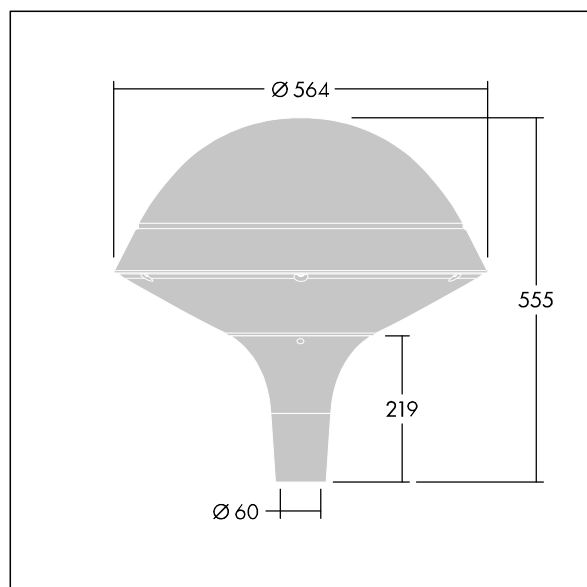

### Plurio

Plurio Direct: dekorativní LED svítidlo instalované na vrch sloupu s vyzářovací charakteristikou radiálně symetrický. LED předřadník s 18 LED napájenými proudem 700mA. Elektrická Třída ochrany II, IP66, IK08. Základna: odlévaný hliník, práškově nanášený stříbrno-šedá. Vrchní kryt: kruhový tvar, hliník, texturovaný stříbrno-šedá. Difuzor: stabilizovaný vůči UV záření, čirý polykarbonát s hranoly pro ochranu proti oslňování. Přímá optika na základě čočky s interním reflektorem. Vybaveno 50% redukcí výkonu, pro období 3 hodiny před a 5 hodin po půlnoci, která může být deaktivována při instalaci, díky snadno přístupnému spínači. Dodáváno s LED zdroji v barvě 4000K. Montáž na vrch sloupu Ø60mm.

Emise světla směrem vzhůru nižší než 1%.

Rozměry: Ø564 x 555 mm  
 Příkon svítidla: 39 W  
 Světelný tok: 4724 lm  
 Světelný výkon svítidel: 121 lm/W  
 Hmotnost: 9,5 kg  
 Scx: 0.191 m<sup>2</sup>

TLG\_PLRL\_F\_DRC\_GY.jpg