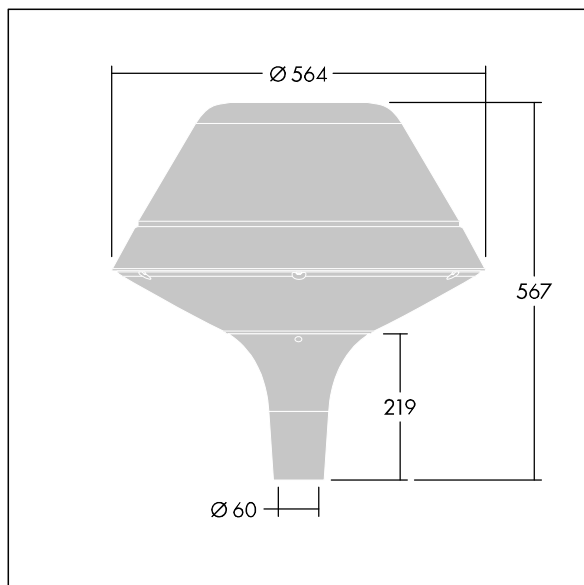

Plurio

Plurio Direct: dekorativní LED svítidlo instalované na vrch sloupu s vyzářovací charakteristikou radiálně symetrický. LED předřadník s 18 LED napájenými proudem 350mA. Elektrická Třída ochrany I, IP66, IK08. Základna: odlévaný hliník, práškově nanášený stříbrno-šedá. Vrchní kryt: originál tvar, hliník, texturovaný stříbrno-šedá. Difuzor: stabilizovaný vůči UV záření, čirý polykarbonát s hranoly pro ochranu proti oslňování. Přímá optika na základě čočky s interním reflektorem. Vybaveno 50% redukcí výkonu, pro období 3 hodiny před a 5 hodin po půlnoci, která může být deaktivována při instalaci, díky snadno přístupnému spínači. Dodáváno s LED zdroji v barvě 4000K. Montáž na vrch sloupu Ø60mm.

Emise světla směrem vzhůru nižší než 1%.

Rozměry: Ø564 x 567 mm
 Příkon svítidla: 21 W
 Světelný tok: 2577 lm
 Světelný výkon svítidel: 123 lm/W
 Hmotnost: 9,5 kg
 Scx: 0.199 m²

TLG_PLRL_F_DOC_GY.jpg

TLG_PLRL_M_DOC_T60.wmf