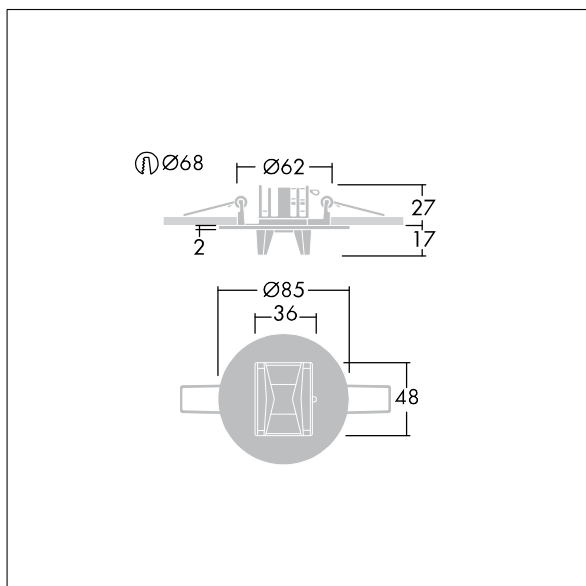

### Voyager Star

Vysoce výkonné, vestavná LED svítidlo nouzového osvětlení, Samostatné svítidlo, manuální test, 3 hodiny s optikou úniková cesta.. Těleso: tlakově litá hliníková slitina, práškově nanášený bílá (odstín blížíci se RAL9016). Předřadník pro montáž do vybrání ve stropě: IP20\_IP40, Stropní vestavné svítidlo pro výřez ve stropě 68 mm a tloušťku stropu 1 - 25 mm. Čočka: polykarbonát. Svítidlo lze rychle nainstalovat a provádět jeho údržbu bez použití nástrojů. Elektrické připojení (230VAC) prostřednictvím kabelu o maximálním průřezu 2,5mm<sup>2</sup>, je možné zapojení v okruhu dovnitř - ven. Optimální odvod tepla prostřednictvím tepelné jímky. Udržovaný režim: +5°C až +25°C, neudržovaný režim: +5°C až +30°C; napájení: 220-240 V AC (+/- 10%), 50-60 Hz Vhodné pro instalaci vestavěním do schránky z litého betonu (musí se objednat zvlášť). Kompletní včetně LED.. Stropní výřez Ø68mm, ve stropě o tloušťce 1-25mm.

Příkon svítidla: 4 W  
Rozměry: Ø85 x 2 mm  
Hmotnost: 1 kg

TLG\_VSTR\_F\_MRCR\_E3D\_ESC\_WH.jpg

TLG\_VYLD\_M\_MRE ROUTE.wmf

Hodnoty označené \* představují stanovené rozměrové hodnoty. Thorn používá ověřené a testované díly od předních dodavatelů, avšak v průběhu jmenovité životnosti výrobku může dojít k ojedinělým případům poruch jednotlivých LED souvisejících s technologií. Mezinárodní normy stanoví tolerance počátečního toku a připojeného zatížení na ±10%. Pokud není uvedeno jinak, platí hodnoty pro okolní teplotu 25°C.