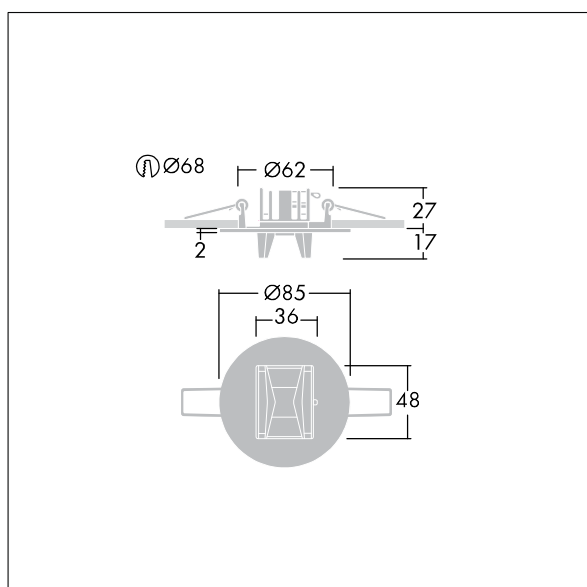

Voyager Star

Vysoce výkonné, vestavná LED svítidlo nouzového osvětlení, Samostatné svítidlo, manuální test, 3 hodiny s optikou úniková cesta.. Těleso: tlakově litá hliníková slitina, práškově nanášený stříbrnošedá (odstín blížíící se RAL9006). Předřadník pro montáž do vybrání ve stropě.. IP20_IP40, Stropní vestavné svítidlo pro výřez ve stropě 68 mm a tloušťku stropu 1 - 25 mm. Čočka: polykarbonát. Svítidlo lze rychle nainstalovat a provádět jeho údržbu bez použití nástrojů. Elektrické připojení (230VAC) prostřednictvím kabelu o maximálním průřezu 2,5mm², je možné zapojení v okruhu dovnitř - ven. Optimální odvod tepla prostřednictvím tepelné jímky. Udržovaný režim: +5°C až +25°C, neudržovaný režim: +5°C až +30°C; napájení: 220-240 V AC (+/- 10%), 50-60 Hz Vhodné pro instalaci vestavěním do schránky z litého betonu (musí se objednat zvlášť). Kompletní včetně LED.. Stropní výřez Ø68mm, ve stropě o tloušťce 1-25mm.

Příkon svítidla: 4 W
Rozměry: Ø85 x 2 mm
Hmotnost: 1 kg

TLG_VSTR_F_MR CR_E3D_ESC_SR.jpg

TLG_VYLD_M_MRE ROUTE.wmf

Hodnoty označené * představují stanovené rozměrové hodnoty. Thorn používá ověřené a testované díly od předních dodavatelů, avšak v průběhu jmenovité životnosti výrobku může dojít k ojedinělým případům poruch jednotlivých LED souvisejících s technologií. Mezinárodní normy stanoví tolerance počátečního toku a připojeného zatížení na $\pm 10\%$. Pokud není uvedeno jinak, platí hodnoty pro okolní teplotu 25°C.