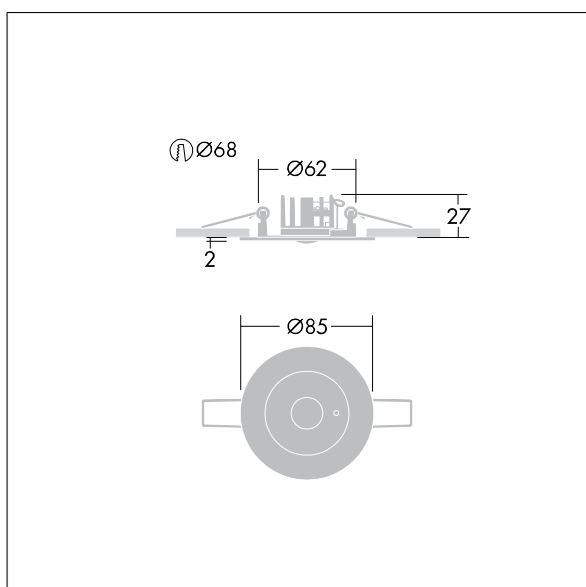

Voyager Star

Vysoce výkonné, vestavná LED svítidlo nouzového osvětlení, Samostatné svítidlo, manuální test, 3 hodiny s optikou otevřený prostor.. Těleso: tlakově litá hliníková slitina, práškově nanášený stříbrnošedá (odstín blíží se RAL9006). Předřadník pro montáž do vybrání ve stropě.. IP20_IP40, Stropní vestavné svítidlo pro výřez ve stropě 68 mm a tloušťku stropu 1 - 25 mm. Čočka: polykarbonát. Svítidlo lze rychle nainstalovat a provádět jeho údržbu bez použití nástrojů. Elektrické připojení (230VAC) prostřednictvím kabelu o maximálním průřezu 2,5mm², je možné zapojení v okruhu dovnitř - ven. Optimální odvod tepla prostřednictvím tepelné jímky. Udržovaný režim: +5°C až +25°C, neudržovaný režim: +5°C až +30°C; napájení: 220-240 V AC (+/- 10%), 50-60 Hz Vhodné pro instalaci vestavěním do schránky z litého betonu (musí se objednat zvlášť). Kompletní včetně LED.. Stropní výřez Ø68mm, ve stropě o tloušťce 1-25mm.

Příkon svítidla: 4 W
Rozměry: Ø85 x 2 mm
Hmotnost: 1 kg

TLG_VSTR_F_MR CR_E3D_ANT_SR.jpg

TLG_VYLD_M_MRE AREA.wmf

Hodnoty označené * představují stanovené rozměrové hodnoty. Thorn používá ověřené a testované díly od předních dodavatelů, avšak v průběhu jmenovité životnosti výrobku může dojít k ojedinělým případům poruch jednotlivých LED souvisejících s technologií. Mezinárodní normy stanoví tolerance počátečního toku a připojeného zatížení na ±10%. Pokud není uvedeno jinak, platí hodnoty pro okolní teplotu 25°C.