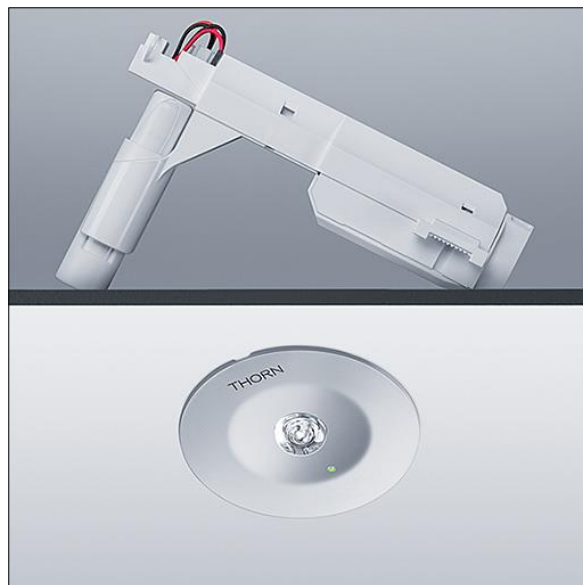

Voyager Star

Vysoce výkonné, vestavná LED svítidlo nouzového osvětlení, Samostatné svítidlo, manuální test, 3 hodiny s optikou otevřený prostor.. Těleso: tlakově litá hliníková slitina, práškově nanášený stříbrnošedá (odstín blíží se RAL9006). Předřadník pro montáž do vybrání ve stropě.. IP20_IP40, Stropní vestavné svítidlo pro výřez ve stropě 68 mm a tloušťku stropu 1 - 25 mm. Čočka: polykarbonát. Svítidlo lze rychle nainstalovat a provádět jeho údržbu bez použití nástrojů. Elektrické připojení (230VAC) prostřednictvím kabelu o maximálním průřezu 2,5mm², je možné zapojení v okruhu dovnitř - ven. Optimální odvod tepla prostřednictvím tepelné jímky. Udržovaný režim: +5°C až +25°C, neudržovaný režim: +5°C až +30°C; napájení: 220-240 V AC (+/- 10%), 50-60 Hz Vhodné pro instalaci vestavěním do schránky z litého betonu (musí se objednat zvlášť). Kompletní včetně LED.. Stropní výřez Ø68mm, ve stropě o tloušťce 1-25mm.

Samostatná nouzová svítidla spoléhají na baterie s dlouhou výdrží. Baterie Thorn jsou robustní a dodávají se s tříletou zárukou (platnost podléhá podmínkám a rozsahu stanovenému v záruce výrobce na výrobky Thorn, která bude platná analogicky, a která je k dispozici na http://www.thornlighting.com/en/products/5-year-guarantee/5-year-warranty/terms-of-guarantee_en.pdf. Pokud výrobek bude nainstalován později než tři (3) měsíce po dodání EXW, záruka na baterii bude neplatná (Incoterms 2010).

Příkon svítidla: 4 W
Rozměry: Ø85 x 2 mm
Hmotnost: 1 kg

TLG_VSTR_F_MR CR_E3D_ANT_SR.jpg

TLG_VYLD_M_MRE AREA.wmf

Hodnoty označené * představují stanovené rozměrové hodnoty. Thorn používá ověřené a testované díly od předních dodavatelů, avšak v průběhu jmenovité životnosti výrobku může dojít k ojedinělým případům poruch jednotlivých LED souvisejících s technologií. Mezinárodní normy stanoví tolerance počátečního toku a připojeného zatížení na ±10%. Pokud není uvedeno jinak, platí hodnoty pro okolní teplotu 25°C.